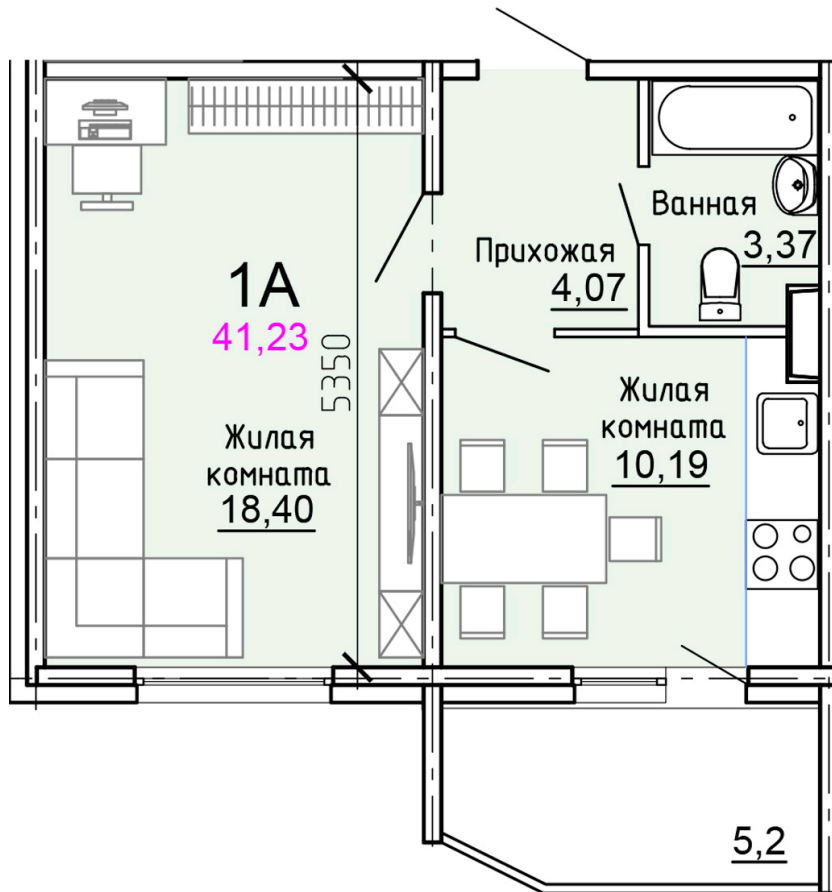

Солнечногорский район,
деревня Голубое, Тверецкий
проезд 17, поз. 8

8(926) 264-11-11
www.dsktver.ru

Пн. – Вс.: с 09.00 до 21.00

| | |
|------------------------|----------------------|
| Площадь: | 41.20 м ² |
| Этаж: | 5 |
| Очередь строительства: | 8 |
| Номер на площадке: | 6 |
| Дата сдачи: | Дом сдан |