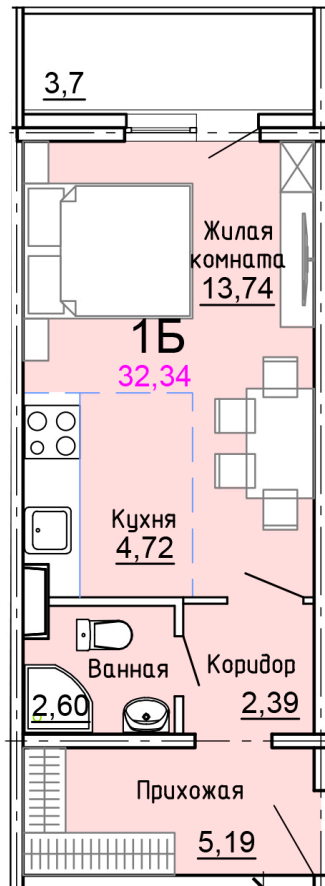

Солнечногорский район,
деревня Голубое, Тверецкий
проезд 17, поз. 8

8(926) 264-11-11
www.dsktver.ru

Пн. — Вс.: с 09.00 до 21.00

Площадь:	32.30 м ²
Этаж:	5
Очередь строительства:	8
Номер на площадке:	5
Дата сдачи:	Дом сдан