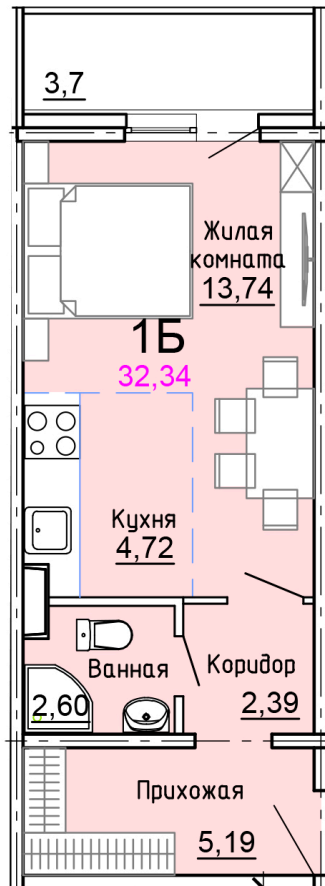

Солнечногорский район,
деревня Голубое, Тверецкий
проезд 17, поз. 8

8(926) 264-11-11
www.dsktver.ru

Пн. — Вс.: с 09.00 до 21.00

| | |
|------------------------|----------------------|
| Площадь: | 32.30 м ² |
| Этаж: | 5 |
| Очередь строительства: | 8 |
| Номер на площадке: | 5 |
| Дата сдачи: | Дом сдан |