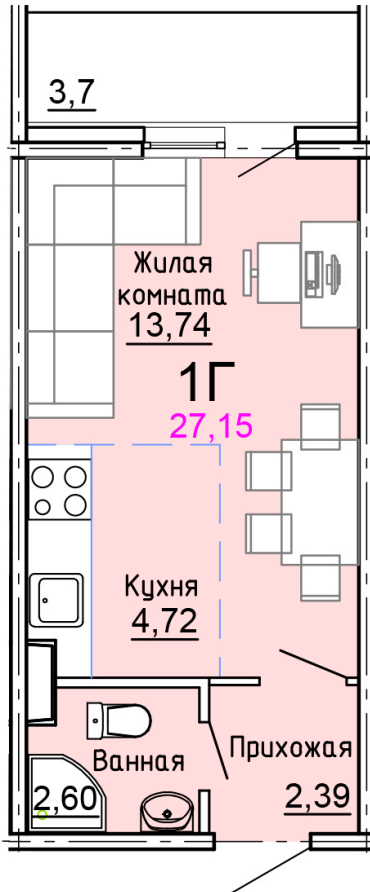

Солнечногорский район,
деревня Голубое, Тверецкий
проезд 17, поз. 8

8(926) 264-11-11
www.dsktver.ru

Пн. – Вс.: с 09.00 до 21.00

Площадь:	27.20 м ²
Этаж:	5
Очередь строительства:	8
Номер на площадке:	2
Дата сдачи:	Дом сдан