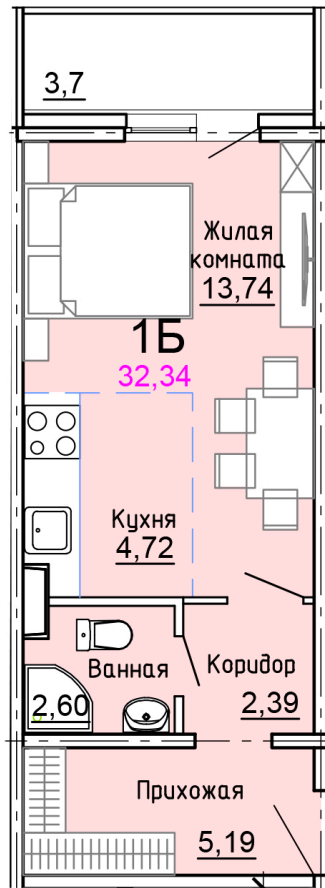

Солнечногорский район,  
деревня Голубое, Тверецкий  
проезд 17, поз. 8

8(926) 264-11-11  
[www.dsktver.ru](http://www.dsktver.ru)

Пн. – Вс.: с 09.00 до 21.00

Площадь:	32.30 м <sup>2</sup>
Этаж:	4
Очередь строительства:	8
Номер на площадке:	12
Дата сдачи:	Дом сдан