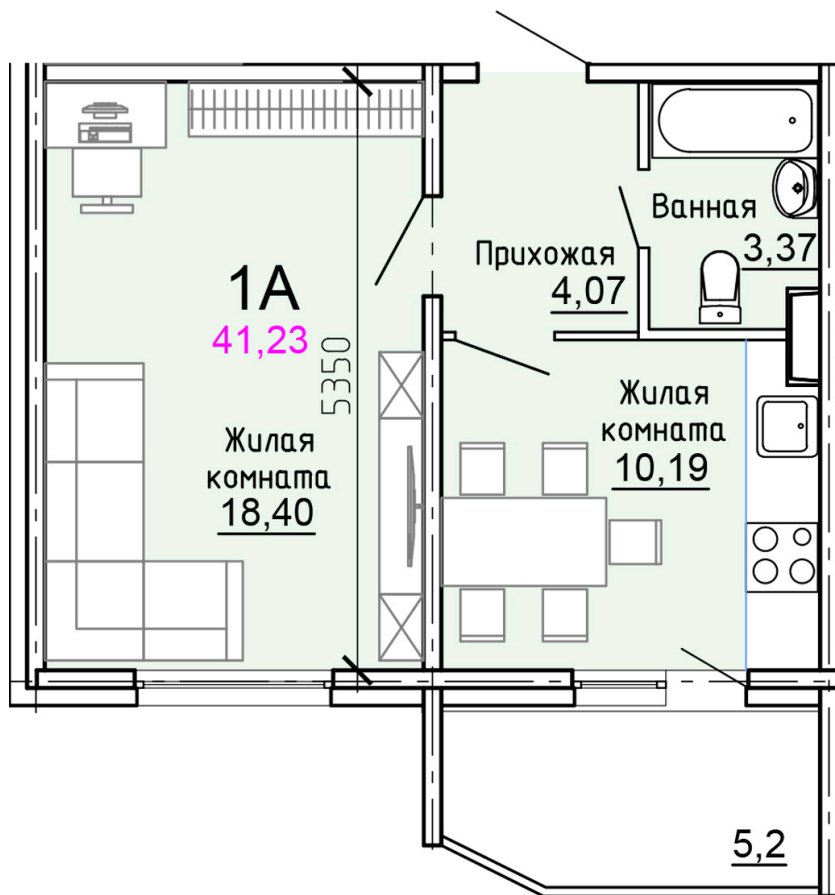

Солнечногорский район,
деревня Голубое, Тверецкий
проезд 17, поз. 8

8(926) 264-11-11
www.dsktver.ru

Пн. – Вс.: с 09.00 до 21.00

Площадь:	41.20 м ²
Этаж:	4
Очередь строительства:	8
Номер на площадке:	9
Дата сдачи:	Дом сдан