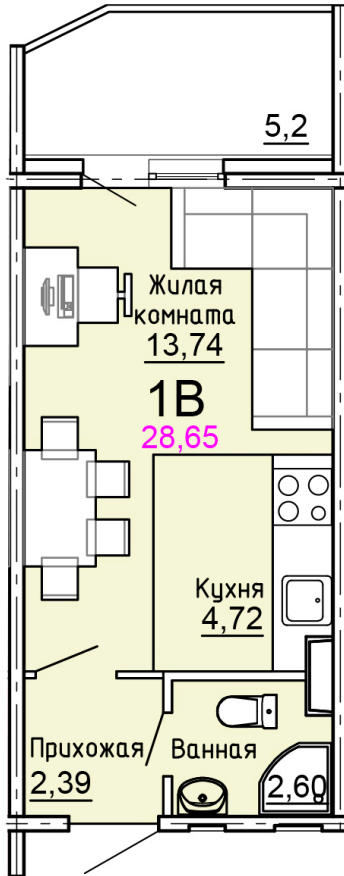

Солнечногорский район,
деревня Голубое, Тверецкий
проезд 17, поз. 8

8(926) 264-11-11
www.dsktver.ru

Пн. – Вс.: с 09.00 до 21.00

Площадь:	28.70 м ²
Этаж:	4
Очередь строительства:	8
Номер на площадке:	4
Дата сдачи:	Дом сдан