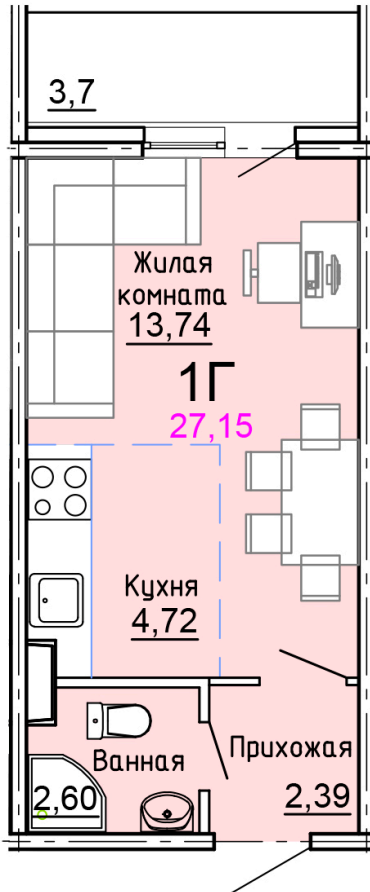

Солнечногорский район,  
деревня Голубое, Тверецкий  
проезд 17, поз. 8

8(926) 264-11-11  
[www.dsktver.ru](http://www.dsktver.ru)

Пн. – Вс.: с 09.00 до 21.00

Площадь:	27.20 м <sup>2</sup>
Этаж:	4
Очередь строительства:	8
Номер на площадке:	2
Дата сдачи:	Дом сдан