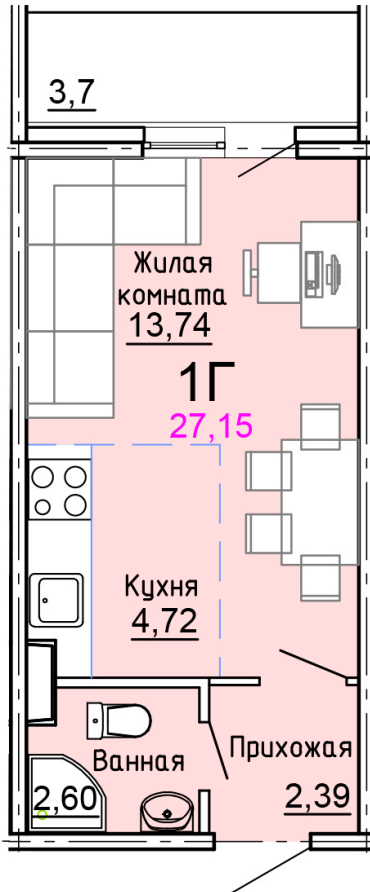

Солнечногорский район,
деревня Голубое, Тверецкий
проезд 17, поз. 8

8(926) 264-11-11
www.dsktver.ru

Пн. – Вс.: с 09.00 до 21.00

Площадь:	27.20 м ²
Этаж:	4
Очередь строительства:	8
Номер на площадке:	2
Дата сдачи:	Дом сдан