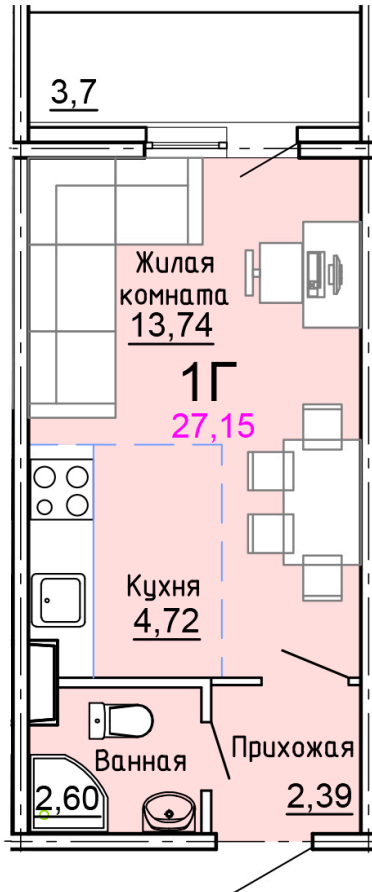

Солнечногорский район,
деревня Голубое, Тверецкий
проезд 17, поз. 8

8(926) 264-11-11
www.dsktver.ru

Пн. – Вс.: с 09.00 до 21.00

Площадь:	27.20 м ²
Этаж:	4
Очередь строительства:	8
Номер на площадке:	2
Дата сдачи:	Дом сдан