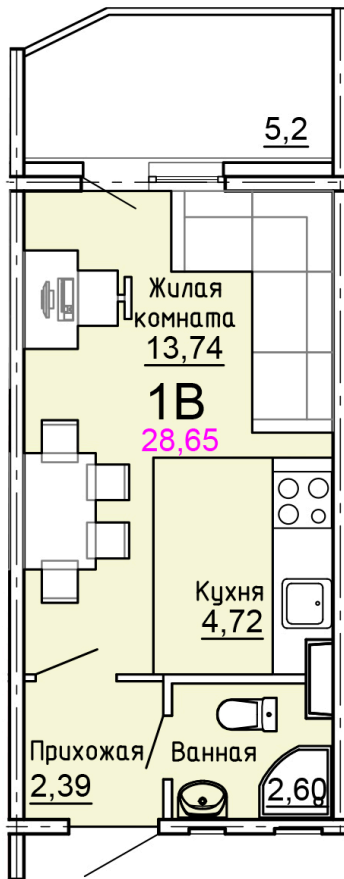

Солнечногорский район,
деревня Голубое, Тверецкий
проезд 17, поз. 8

8(926) 264-11-11
www.dsktver.ru

Пн. – Вс.: с 09.00 до 21.00

Площадь:	28.70 м ²
Этаж:	3
Очередь строительства:	8
Номер на площадке:	13
Дата сдачи:	Дом сдан