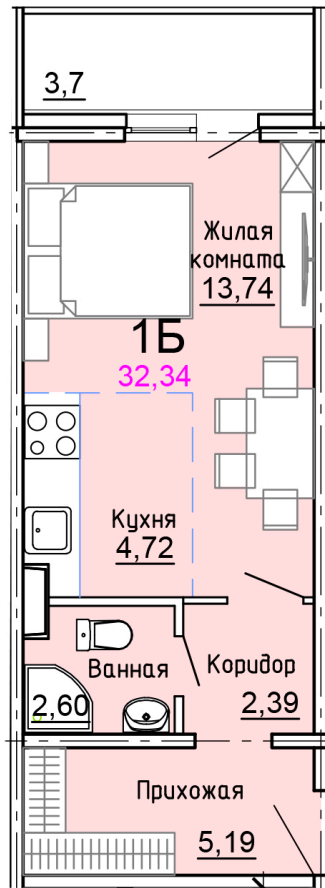

Солнечногорский район,
деревня Голубое, Тверецкий
проезд 17, поз. 8

8(926) 264-11-11
www.dsktver.ru

Пн. — Вс.: с 09.00 до 21.00

Площадь:	32.30 м ²
Этаж:	3
Очередь строительства:	8
Номер на площадке:	12
Дата сдачи:	Дом сдан