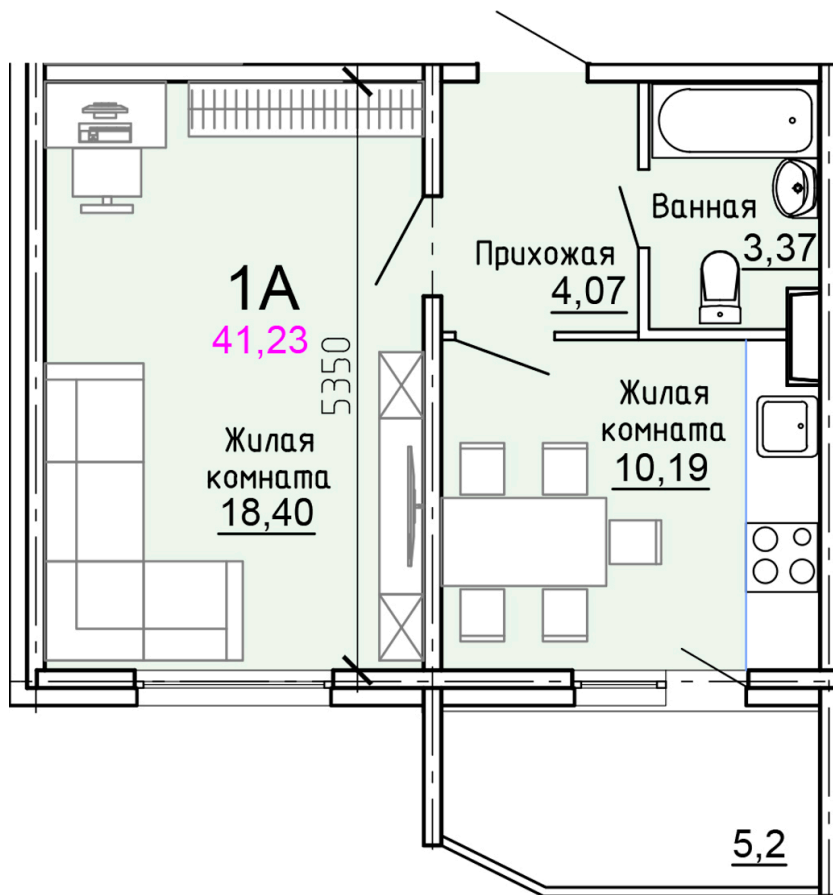

Солнечногорский район,  
деревня Голубое, Тверецкий  
проезд 17, поз. 8

8(926) 264-11-11  
[www.dsktver.ru](http://www.dsktver.ru)

Пн. – Вс.: с 09.00 до 21.00

Площадь:	41.20 м <sup>2</sup>
Этаж:	3
Очередь строительства:	8
Номер на площадке:	10
Дата сдачи:	Дом сдан