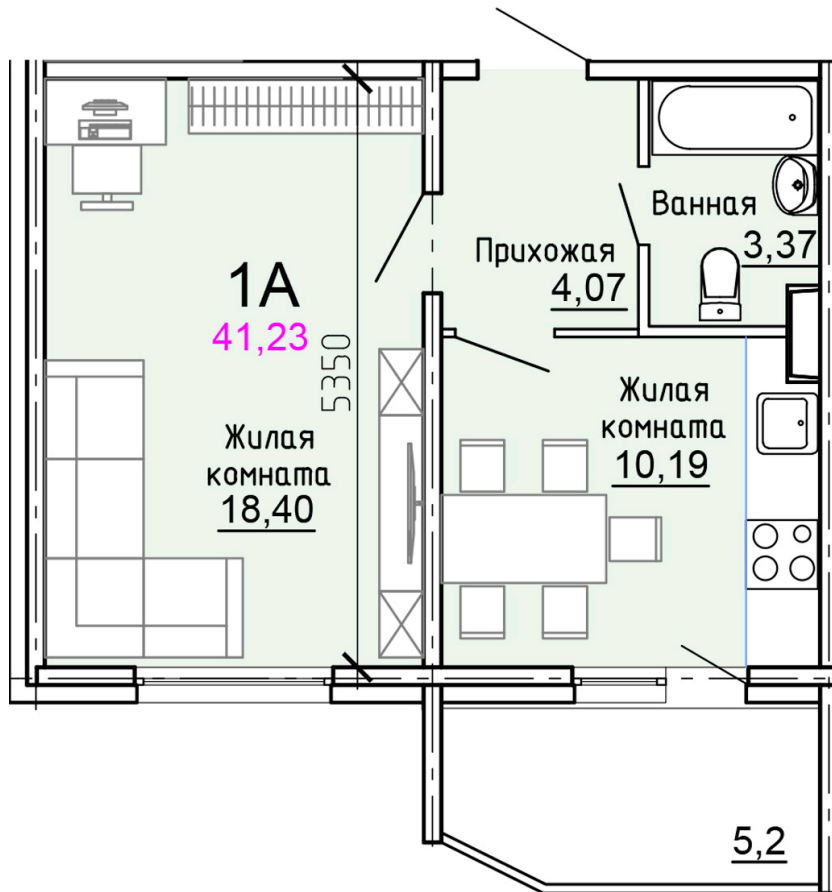

Солнечногорский район,
деревня Голубое, Тверецкий
проезд 17, поз. 8

8(926) 264-11-11
www.dsktver.ru

Пн. – Вс.: с 09.00 до 21.00

Площадь:	41.20 м ²
Этаж:	3
Очередь строительства:	8
Номер на площадке:	9
Дата сдачи:	Дом сдан