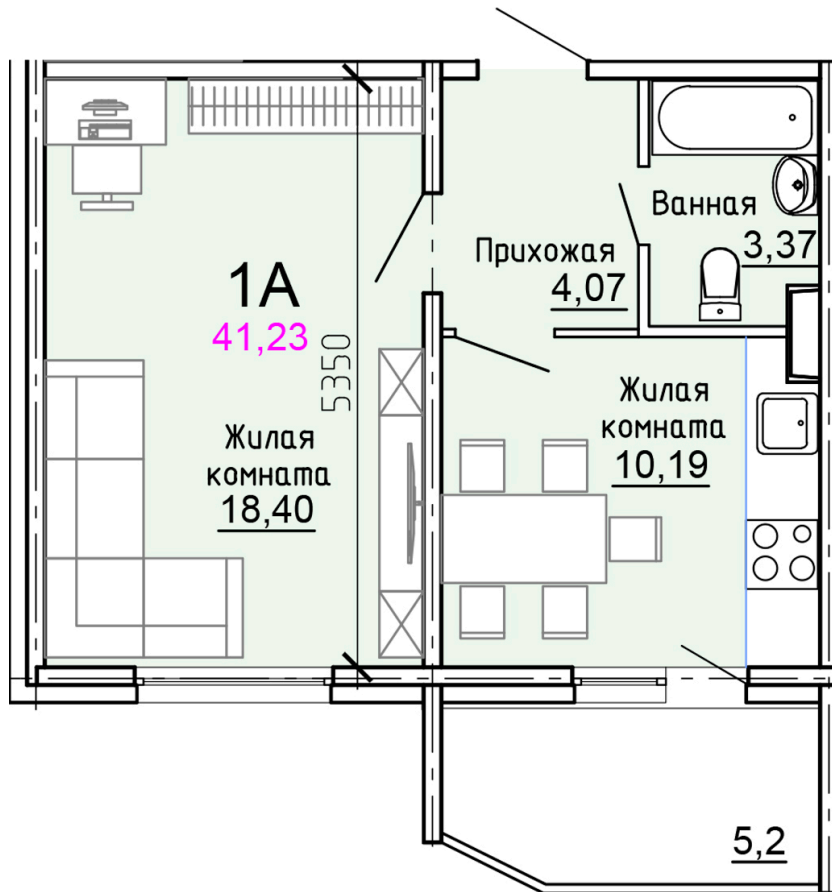

Солнечногорский район,
деревня Голубое, Тверецкий
проезд 17, поз. 8

8(926) 264-11-11
www.dsktver.ru

Пн. – Вс.: с 09.00 до 21.00

Площадь:	41.20 м ²
Этаж:	3
Очередь строительства:	8
Номер на площадке:	8
Дата сдачи:	Дом сдан