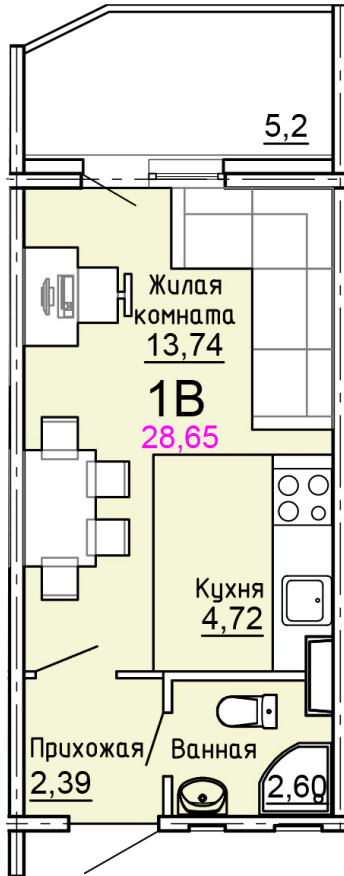

Солнечногорский район,  
деревня Голубое, Тверецкий  
проезд 17, поз. 8

8(926) 264-11-11  
[www.dsktver.ru](http://www.dsktver.ru)

Пн. – Вс.: с 09.00 до 21.00

Площадь:	28.70 м <sup>2</sup>
Этаж:	3
Очередь строительства:	8
Номер на площадке:	4
Дата сдачи:	Дом сдан