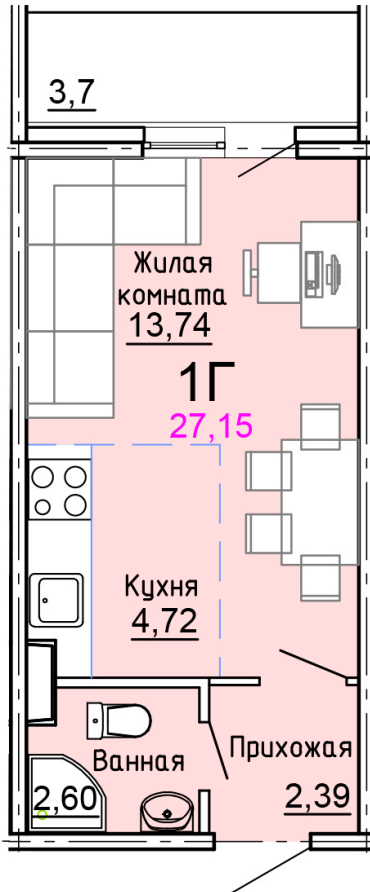

Солнечногорский район,
деревня Голубое, Тверецкий
проезд 17, поз. 8

8(926) 264-11-11
www.dsktver.ru

Пн. – Вс.: с 09.00 до 21.00

| | |
|------------------------|----------------------|
| Площадь: | 27.20 м ² |
| Этаж: | 3 |
| Очередь строительства: | 8 |
| Номер на площадке: | 2 |
| Дата сдачи: | Дом сдан |