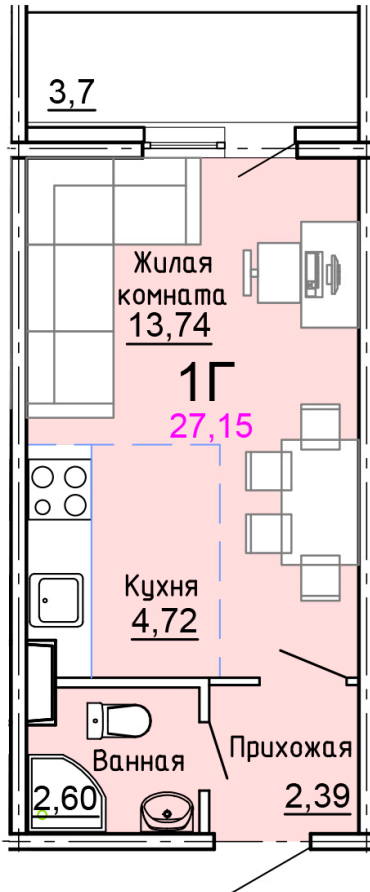

Солнечногорский район,
деревня Голубое, Тверецкий
проезд 17, поз. 8

8(926) 264-11-11
www.dsktver.ru

Пн. — Вс.: с 09.00 до 21.00

Площадь:	27.20 м ²
Этаж:	3
Очередь строительства:	8
Номер на площадке:	2
Дата сдачи:	Дом сдан