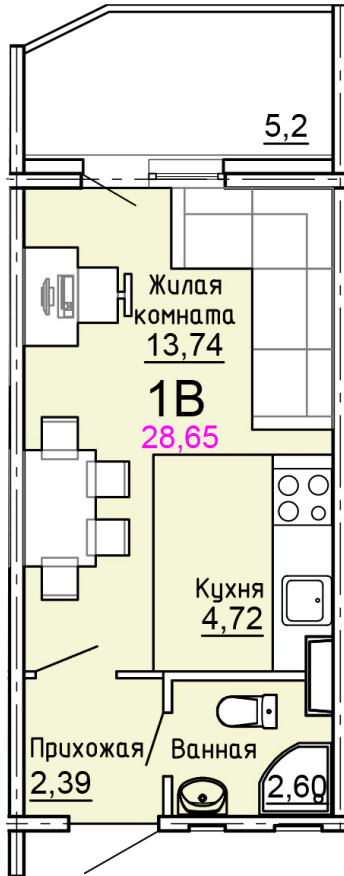

Солнечногорский район,
деревня Голубое, Тверецкий
проезд 17, поз. 8

8(926) 264-11-11
www.dsktver.ru

Пн. — Вс.: с 09.00 до 21.00

Площадь:	28.70 м ²
Этаж:	2
Очередь строительства:	8
Номер на площадке:	13
Дата сдачи:	Дом сдан