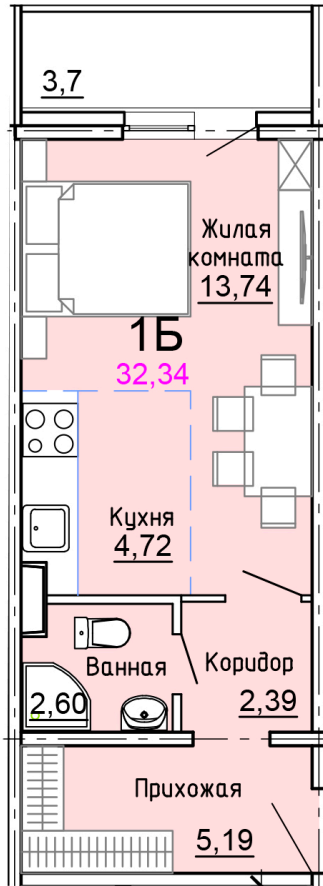

Солнечногорский район,
деревня Голубое, Тверецкий
проезд 17, поз. 8

8(926) 264-11-11
www.dsktver.ru

Пн. – Вс.: с 09.00 до 21.00

Площадь:	32.30 м ²
Этаж:	2
Очередь строительства:	8
Номер на площадке:	12
Дата сдачи:	Дом сдан