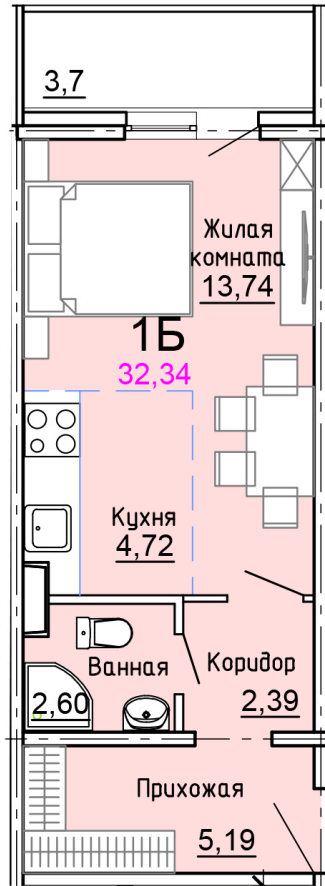

Солнечногорский район,
деревня Голубое, Тверецкий
проезд 17, поз. 8

8(926) 264-11-11
www.dsktver.ru

Пн. – Вс.: с 09.00 до 21.00

| | |
|------------------------|----------------------|
| Площадь: | 32.30 м ² |
| Этаж: | 2 |
| Очередь строительства: | 8 |
| Номер на площадке: | 12 |
| Дата сдачи: | Дом сдан |