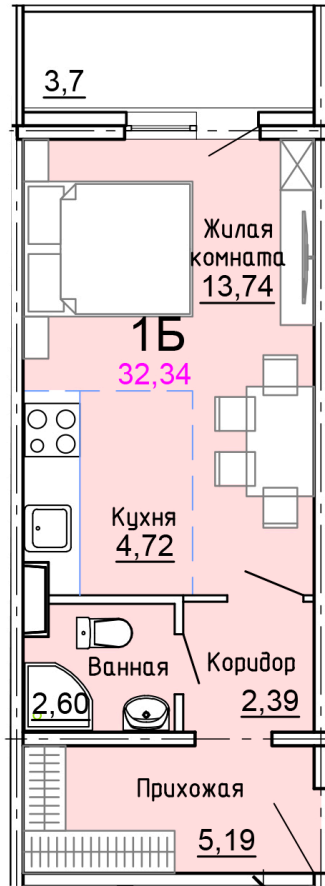

Солнечногорский район,
деревня Голубое, Тверецкий
проезд 17, поз. 8

8(926) 264-11-11
www.dsktver.ru

Пн. – Вс.: с 09.00 до 21.00

Площадь:	32.30 м ²
Этаж:	2
Очередь строительства:	8
Номер на площадке:	12
Дата сдачи:	Дом сдан