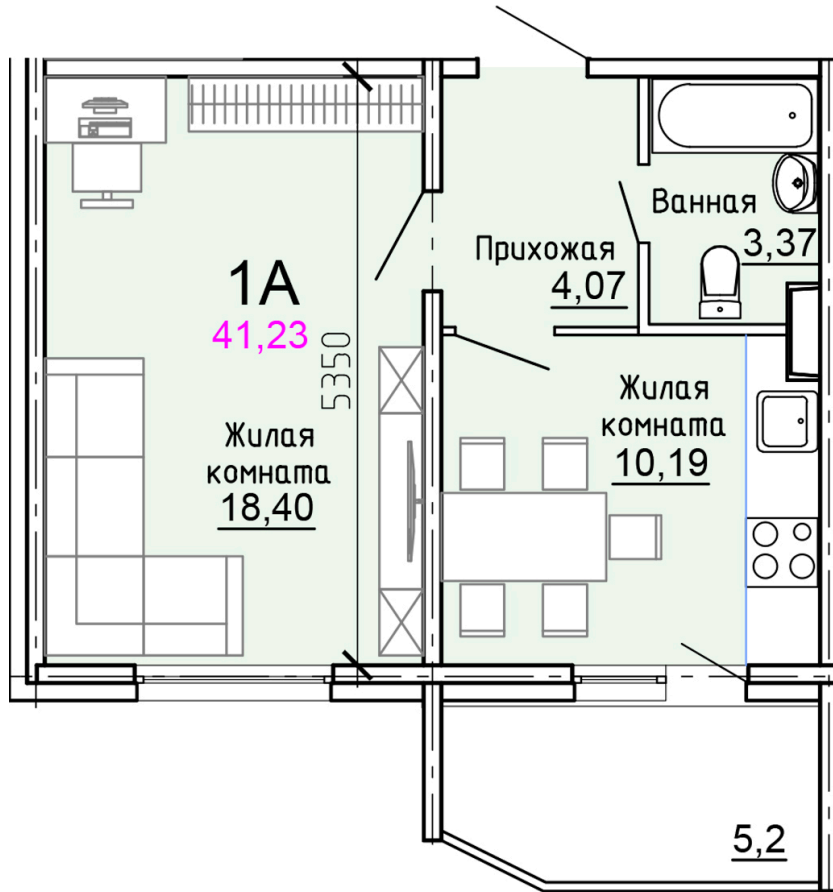

Солнечногорский район,  
деревня Голубое, Тверецкий  
проезд 17, поз. 8

8(926) 264-11-11  
[www.dsktver.ru](http://www.dsktver.ru)

Пн. – Вс.: с 09.00 до 21.00

Площадь:	41.20 м <sup>2</sup>
Этаж:	2
Очередь строительства:	8
Номер на площадке:	10
Дата сдачи:	Дом сдан