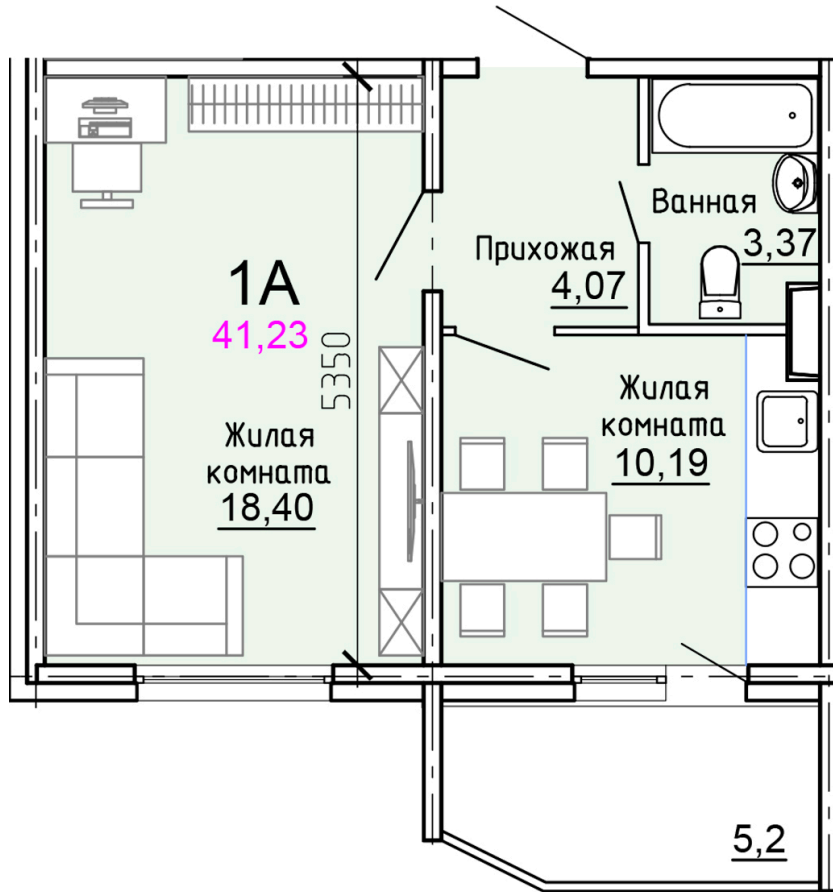

Солнечногорский район,
деревня Голубое, Тверецкий
проезд 17, поз. 8

8(926) 264-11-11
www.dsktver.ru

Пн. – Вс.: с 09.00 до 21.00

Площадь:	41.20 м ²
Этаж:	2
Очередь строительства:	8
Номер на площадке:	10
Дата сдачи:	Дом сдан