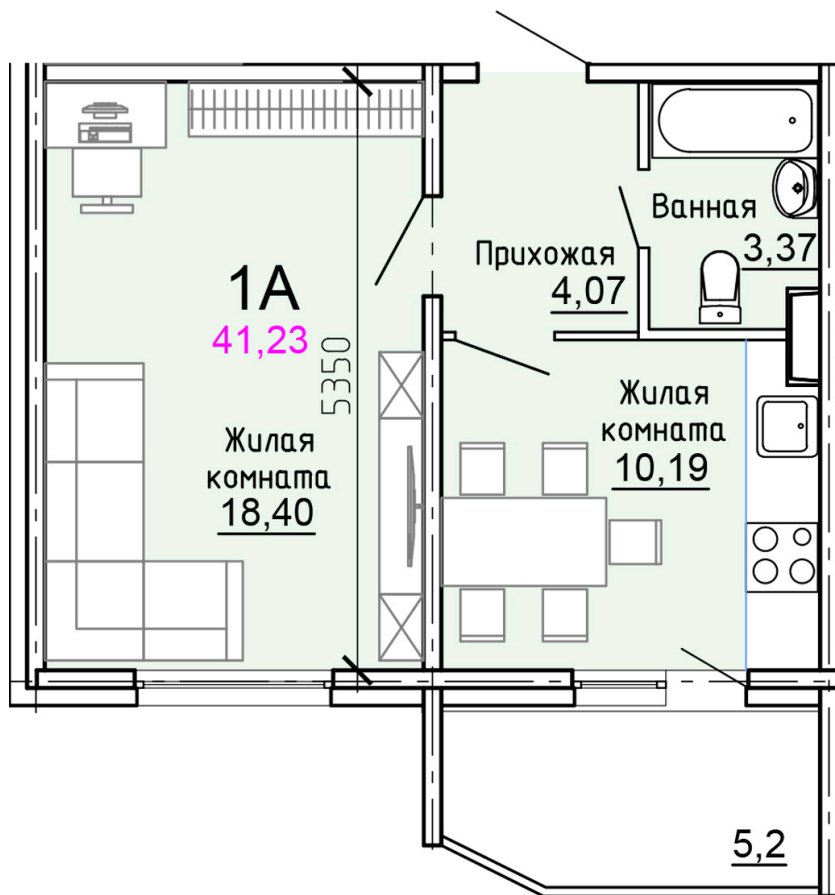

Солнечногорский район,
деревня Голубое, Тверецкий
проезд 17, поз. 8

8(926) 264-11-11
www.dsktver.ru

Пн. – Вс.: с 09.00 до 21.00

| | |
|------------------------|----------------------|
| Площадь: | 41.20 м ² |
| Этаж: | 2 |
| Очередь строительства: | 8 |
| Номер на площадке: | 9 |
| Дата сдачи: | Дом сдан |