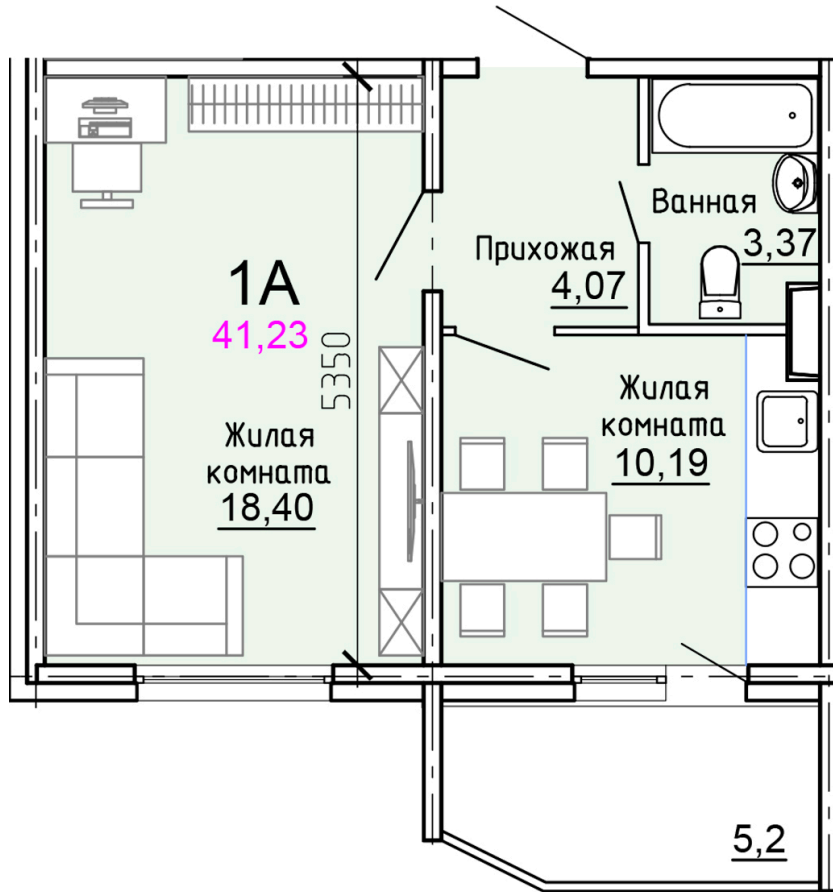

Солнечногорский район,
деревня Голубое, Тверецкий
проезд 17, поз. 8

8(926) 264-11-11
www.dsktver.ru

Пн. – Вс.: с 09.00 до 21.00

Площадь:	41.20 м ²
Этаж:	2
Очередь строительства:	8
Номер на площадке:	7
Дата сдачи:	Дом сдан