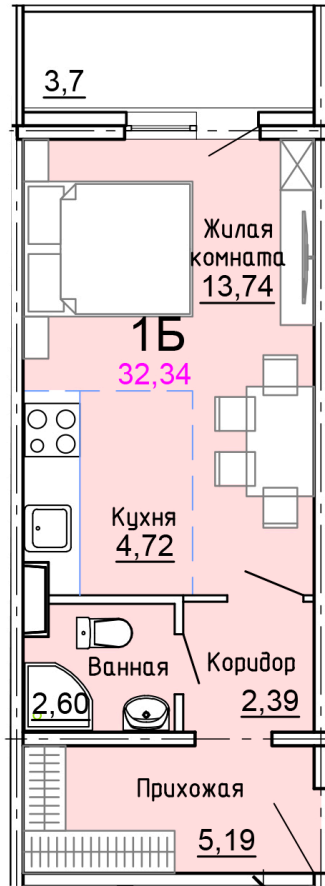

Солнечногорский район,
деревня Голубое, Тверецкий
проезд 17, поз. 8

8(926) 264-11-11
www.dsktver.ru

Пн. – Вс.: с 09.00 до 21.00

Площадь:	32.30 м ²
Этаж:	2
Очередь строительства:	8
Номер на площадке:	5
Дата сдачи:	Дом сдан