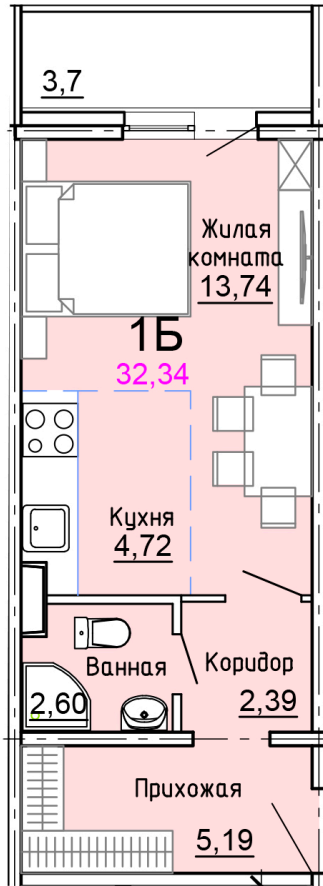

Солнечногорский район,
деревня Голубое, Тверецкий
проезд 17, поз. 8

8(926) 264-11-11
www.dsktver.ru

Пн. – Вс.: с 09.00 до 21.00

Площадь:	32.30 м ²
Этаж:	2
Очередь строительства:	8
Номер на площадке:	5
Дата сдачи:	Дом сдан