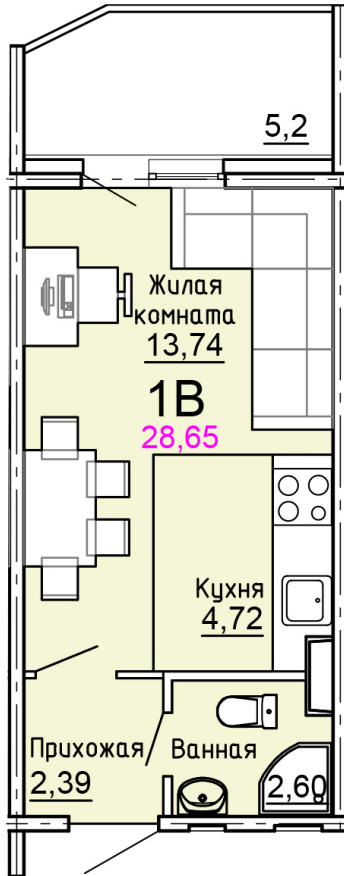

Солнечногорский район,  
деревня Голубое, Тверецкий  
проезд 17, поз. 8

8(926) 264-11-11  
[www.dsktver.ru](http://www.dsktver.ru)

Пн. – Вс.: с 09.00 до 21.00

Площадь:	28.70 м <sup>2</sup>
Этаж:	2
Очередь строительства:	8
Номер на площадке:	4
Дата сдачи:	Дом сдан