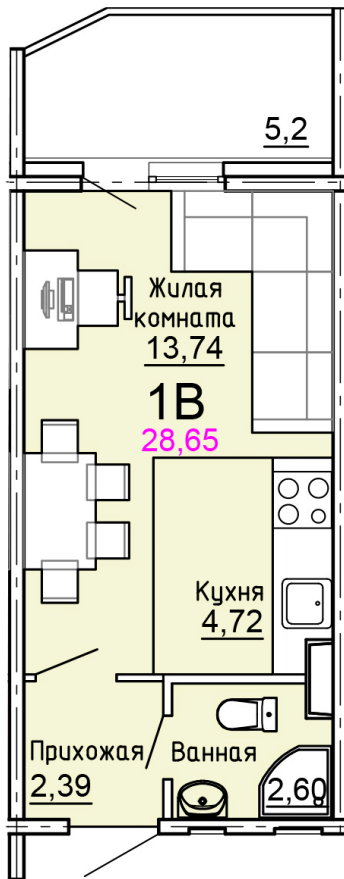

Солнечногорский район,
деревня Голубое, Тверецкий
проезд 17, поз. 8

8(926) 264-11-11
www.dsktver.ru

Пн. – Вс.: с 09.00 до 21.00

Площадь:	28.70 м ²
Этаж:	2
Очередь строительства:	8
Номер на площадке:	4
Дата сдачи:	Дом сдан