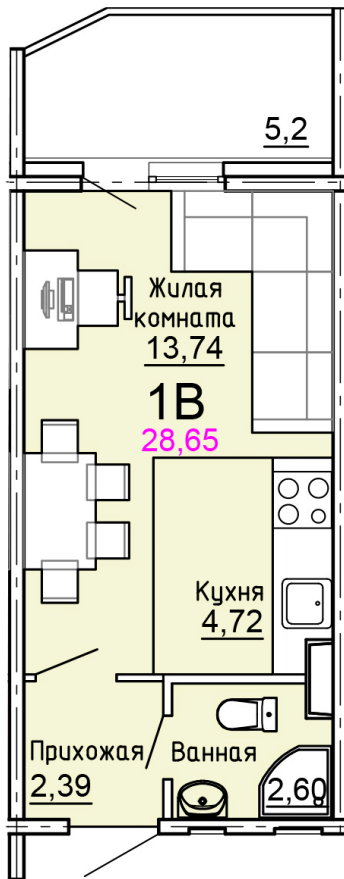

Солнечногорский район,  
деревня Голубое, Тверецкий  
проезд 17, поз. 8

8(926) 264-11-11  
[www.dsktver.ru](http://www.dsktver.ru)

Пн. – Вс.: с 09.00 до 21.00

Площадь:	28.70 м <sup>2</sup>
Этаж:	2
Очередь строительства:	8
Номер на площадке:	3
Дата сдачи:	Дом сдан