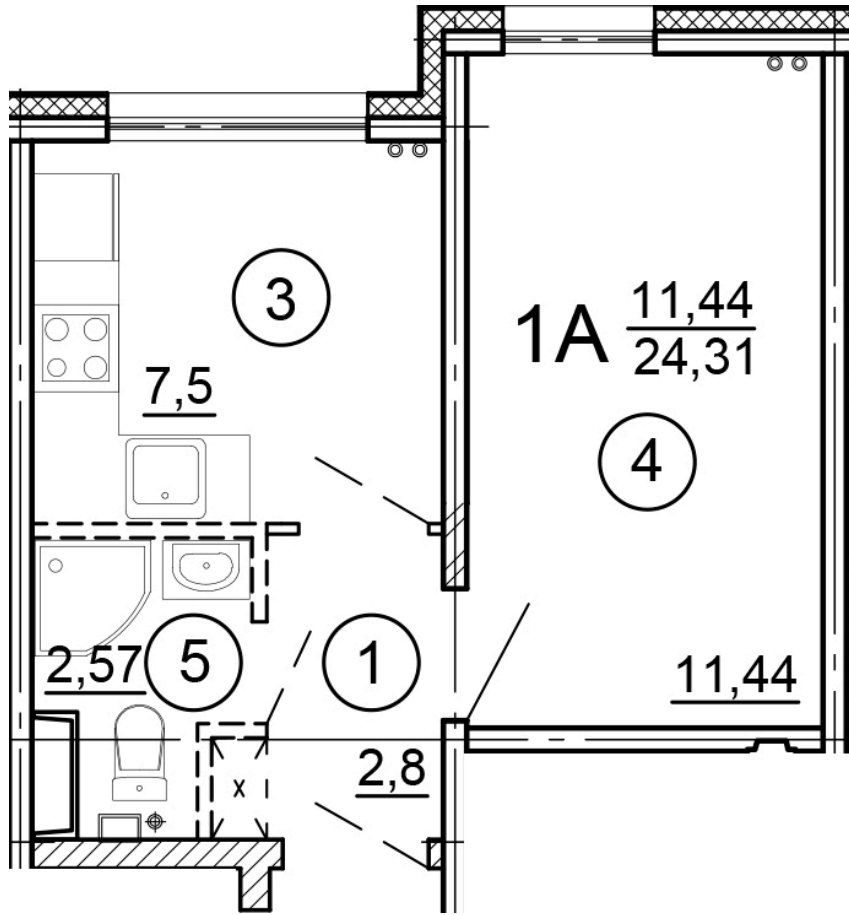

г. Тверь, ул. Левитана, поз. 6

8(4822)75-01-10
www.dsktver.ru

Работаем по предварительной
записи

Площадь:	24.30 м ²
Этаж:	15
Очередь строительства:	6
Номер на площадке:	6
Дата сдачи:	Дом сдан

Для заметок:
