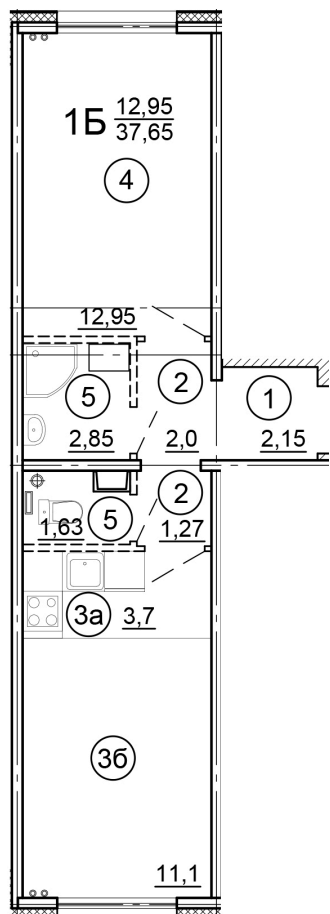

г. Тверь, ул. Левитана, поз. 6

8(4822)75-01-10
www.dsktver.ru

Работаем по предварительной
записи

Площадь:	37.70 м ²
Этаж:	15
Очередь строительства:	6
Номер на площадке:	5
Дата сдачи:	Дом сдан

Для заметок:
