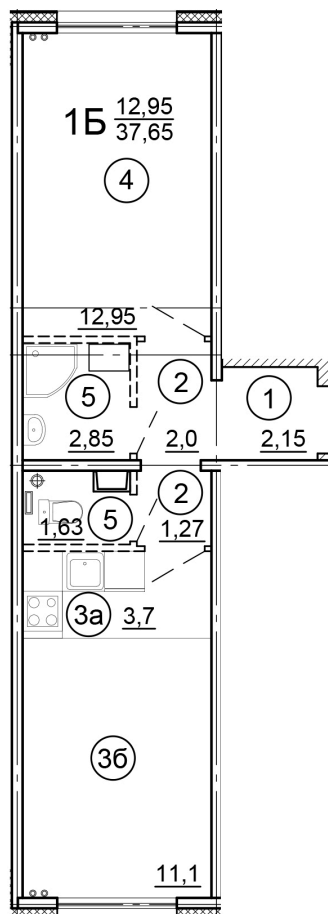

г. Тверь, ул. Левитана, поз. 6

8(4822)75-01-10
www.dsktver.ru

Работаем по предварительной
записи

Площадь:	37.70 м ²
Этаж:	15
Очередь строительства:	6
Номер на площадке:	5
Дата сдачи:	Дом сдан

Для заметок:
