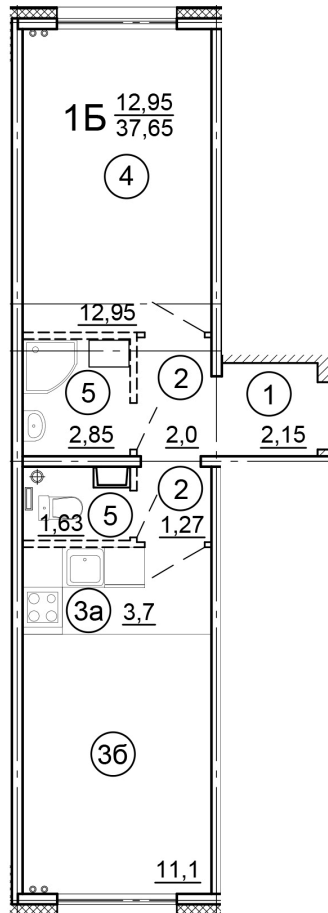

г. Тверь, ул. Левитана, поз. 6

8(4822)75-01-10
www.dsktver.ru

Работаем по предварительной
записи

Площадь: 37.70 м²

Этаж: 15

Очередь строительства: 6

Номер на площадке: 5

Дата сдачи: Дом сдан