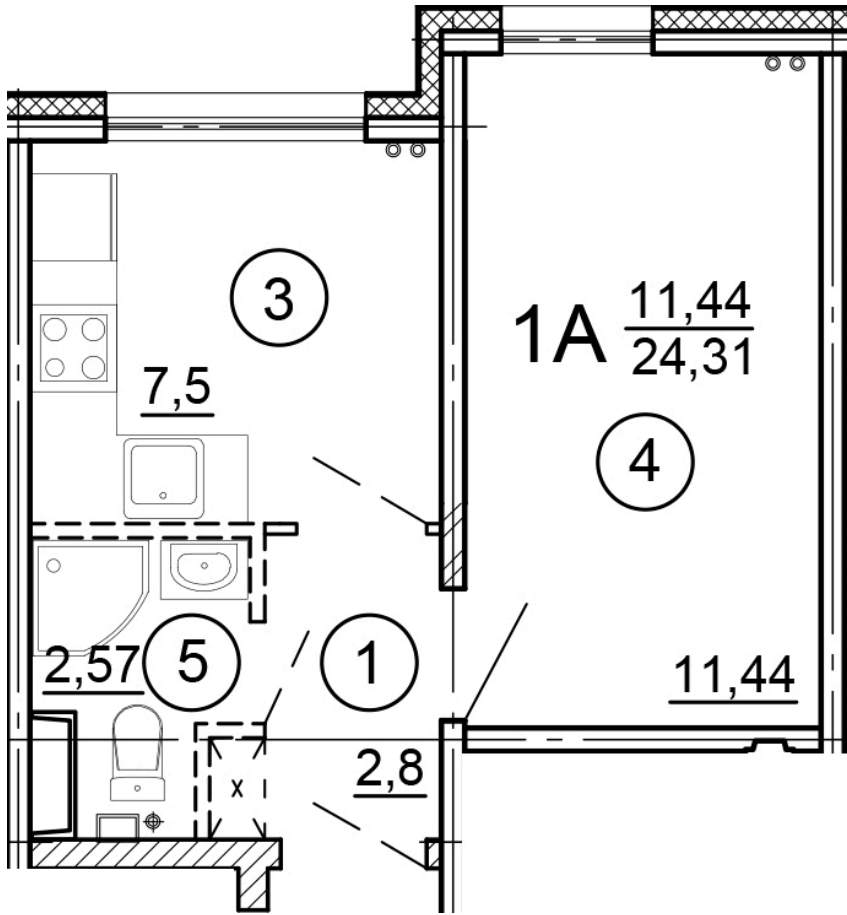

г. Тверь, ул. Левитана, поз. 6

8(4822)75-01-10
www.dsktver.ru

Работаем по предварительной
записи

Площадь:	24.30 м ²
Этаж:	14
Очередь строительства:	6
Номер на площадке:	6
Дата сдачи:	Дом сдан

Для заметок:
