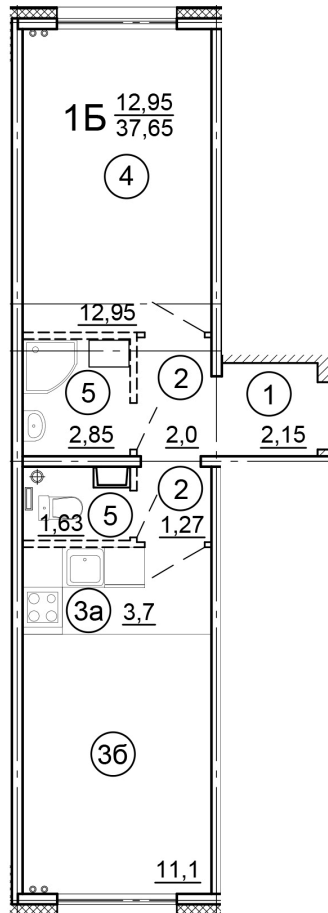

г. Тверь, ул. Левитана, поз. 6

8(4822)75-01-10
www.dsktver.ru

Работаем по предварительной
записи

Площадь: 37.70 м²

Этаж: 14

Очередь строительства: 6

Номер на площадке: 5

Дата сдачи: Дом сдан