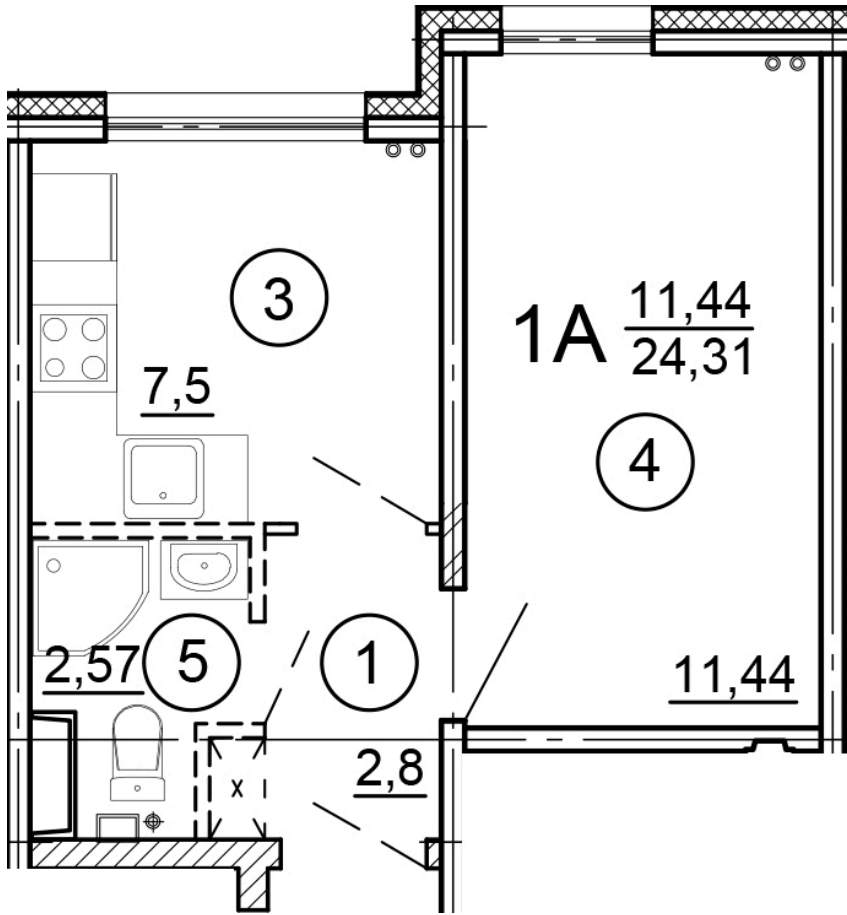

г. Тверь, ул. Левитана, поз. 6

8(4822)75-01-10
www.dsktver.ru

Работаем по предварительной
записи

| | |
|------------------------|----------------------|
| Площадь: | 24.30 м ² |
| Этаж: | 13 |
| Очередь строительства: | 6 |
| Номер на площадке: | 6 |
| Дата сдачи: | Дом сдан |