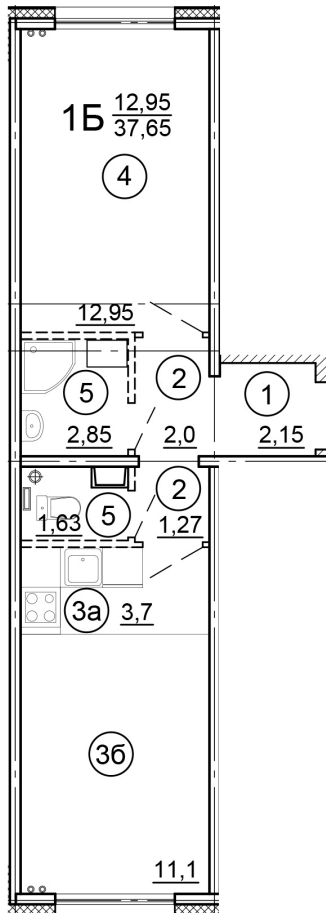

г. Тверь, ул. Левитана, поз. 6

8(4822)75-01-10
www.dsktver.ru

Работаем по предварительной
записи

Площадь: 37.70 м²

Этаж: 13

Очередь строительства: 6

Номер на площадке: 5

Дата сдачи: Дом сдан