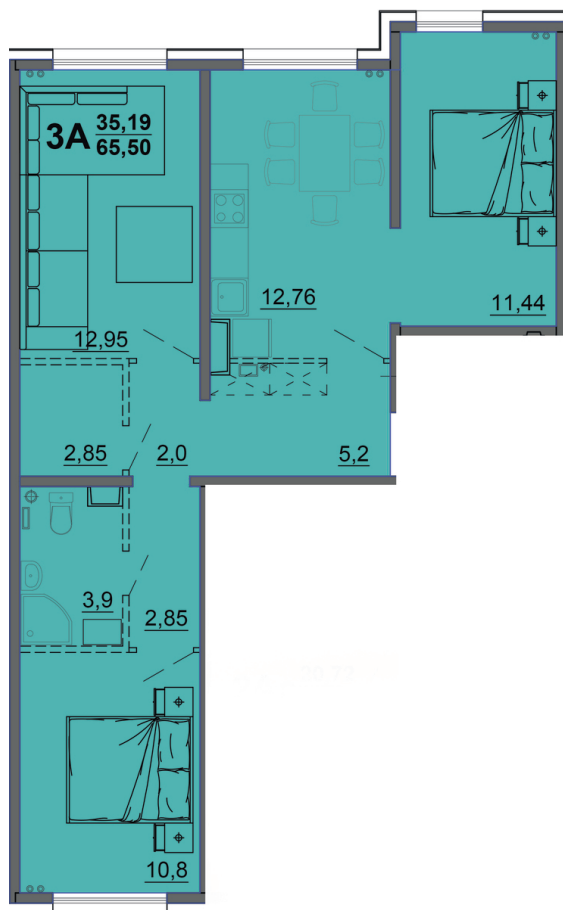

г. Тверь, ул. Левитана, поз. 6

8(4822)75-01-10
www.dsktver.ru

Работаем по предварительной
записи

Площадь:	64.50 м ²
Этаж:	12
Очередь строительства:	6
Номер на площадке:	5
Дата сдачи:	Дом сдан

Для заметок:
