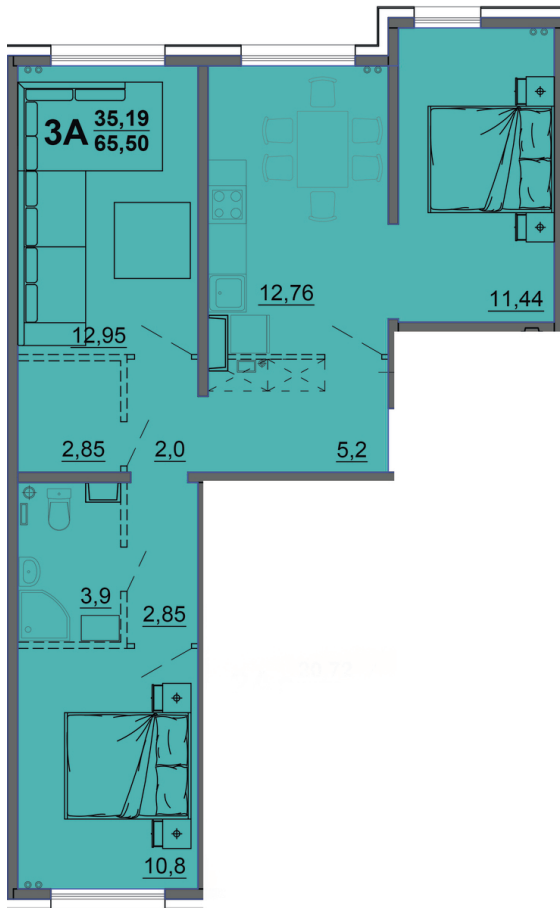

г. Тверь, ул. Левитана, поз. 6

8(4822)75-01-10
www.dsktver.ru

Работаем по предварительной
записи

Площадь: 64.50 м²

Этаж: 11

Очередь строительства: 6

Номер на площадке: 5

Дата сдачи: Дом сдан