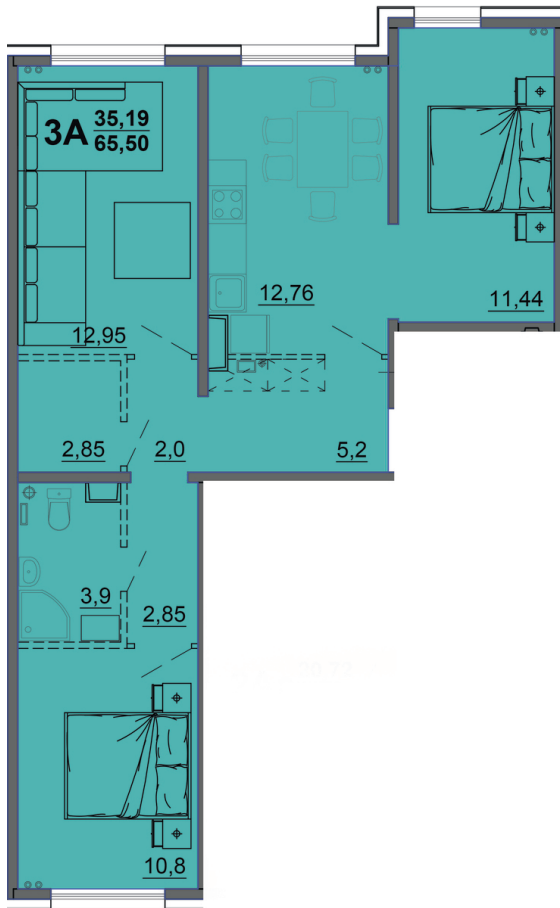

г. Тверь, ул. Левитана, поз. 6

8(4822)75-01-10
www.dsktver.ru

Работаем по предварительной
записи

Площадь: 64.50 м²

Этаж: 9

Очередь строительства: 6

Номер на площадке: 5

Дата сдачи: Дом сдан