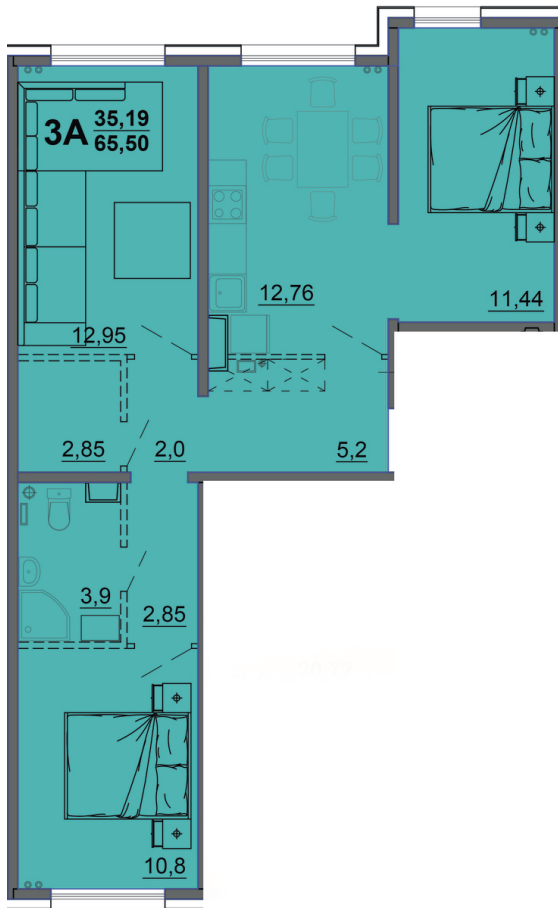

г. Тверь, ул. Левитана, поз. 6

8(4822)75-01-10
www.dsktver.ru

Работаем по предварительной
записи

Площадь: 64.50 м²

Этаж: 6

Очередь строительства: 6

Номер на площадке: 5

Дата сдачи: Дом сдан