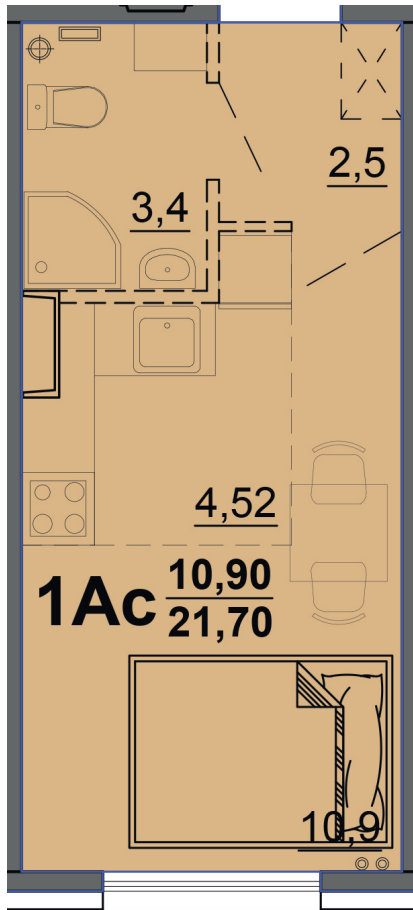

г. Тверь, ул. Левитана, поз. 6

8(4822)75-01-10
www.dsktver.ru

Работаем по предварительной
записи

Площадь:	21.30 м ²
Этаж:	13
Очередь строительства:	6
Номер на площадке:	3
Дата сдачи:	Дом сдан

Для заметок:
