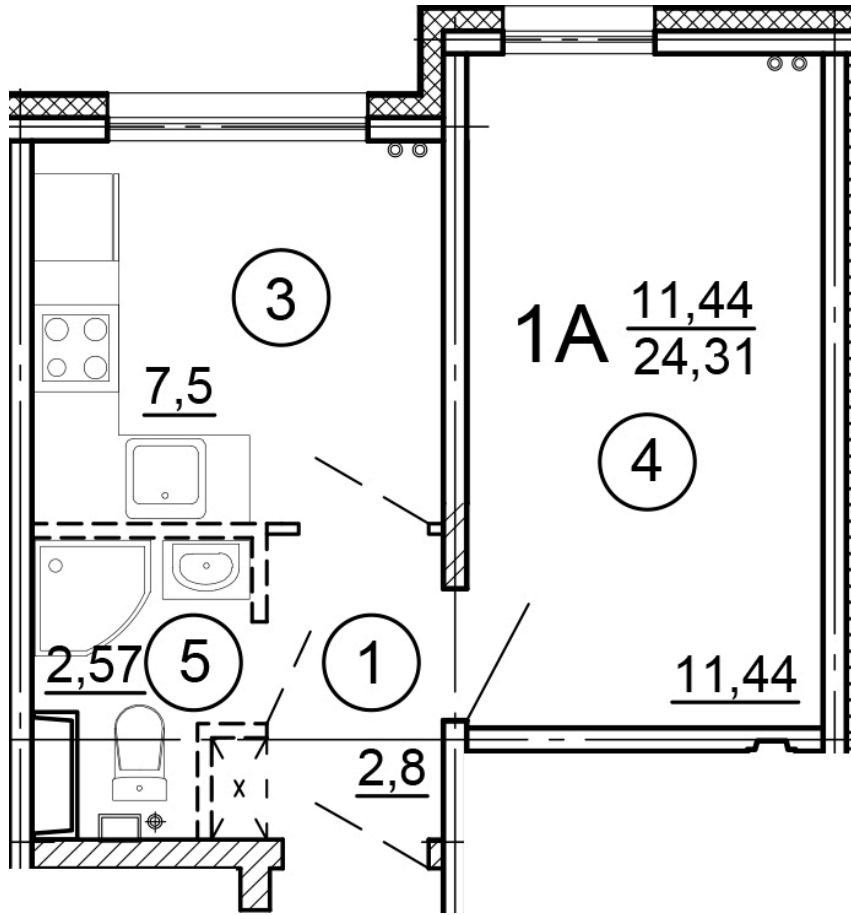

г. Тверь, ул. Левитана, поз. 6

8(4822)75-01-10
www.dsktver.ru

Работаем по предварительной
записи

Площадь:	24.30 м ²
Этаж:	15
Очередь строительства:	6
Номер на площадке:	6
Дата сдачи:	Дом сдан

Для заметок:
