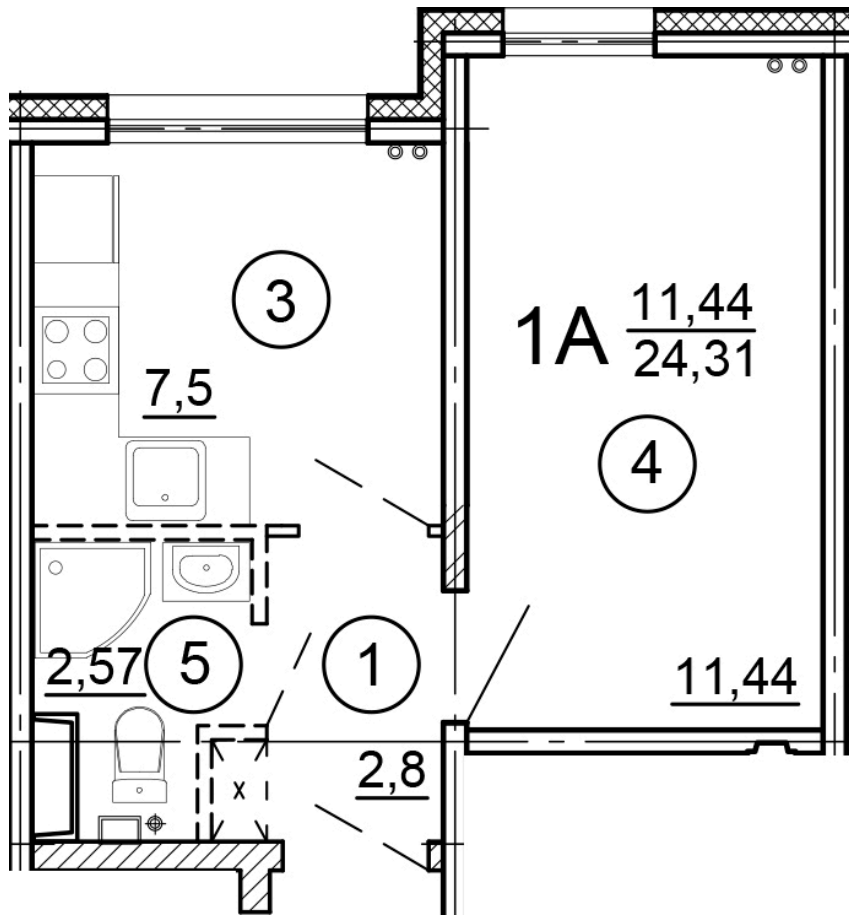

г. Тверь, ул. Левитана, поз. 6

8(4822)75-01-10  
[www.dsktver.ru](http://www.dsktver.ru)

Работаем по предварительной  
записи

|                        |                      |
|------------------------|----------------------|
| Площадь:               | 24.30 м <sup>2</sup> |
| Этаж:                  | 15                   |
| Очередь строительства: | 6                    |
| Номер на площадке:     | 6                    |
| Дата сдачи:            | Дом сдан             |