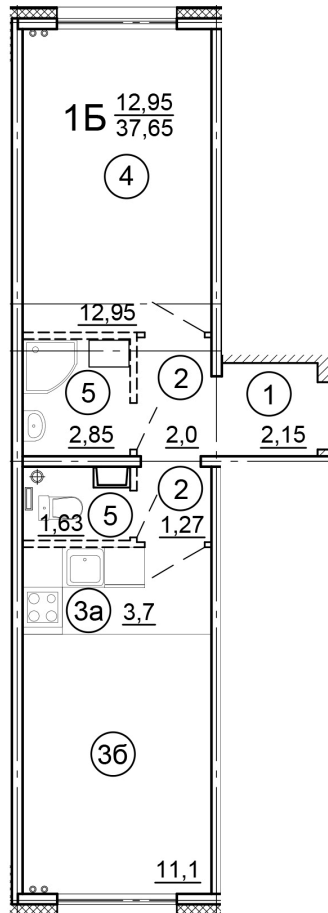

г. Тверь, ул. Левитана, поз. 6

8(4822)75-01-10
www.dsktver.ru

Работаем по предварительной
записи

Площадь:	37.70 м ²
Этаж:	15
Очередь строительства:	6
Номер на площадке:	5
Дата сдачи:	Дом сдан

Для заметок:
