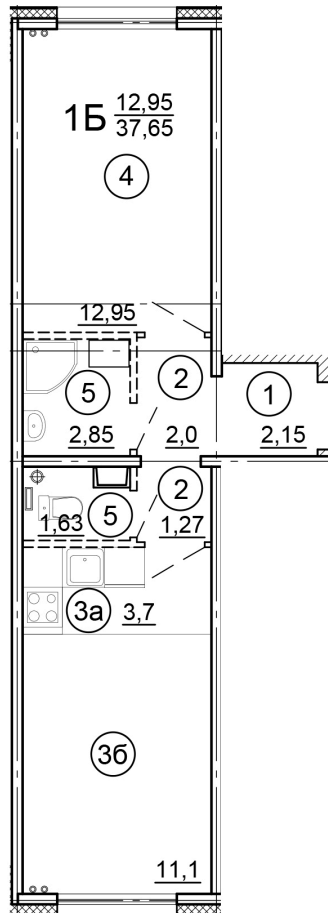

г. Тверь, ул. Левитана, поз. 6

8(4822)75-01-10
www.dsktver.ru

Работаем по предварительной
записи

| | |
|------------------------|----------------------|
| Площадь: | 37.70 м ² |
| Этаж: | 15 |
| Очередь строительства: | 6 |
| Номер на площадке: | 5 |
| Дата сдачи: | Дом сдан |