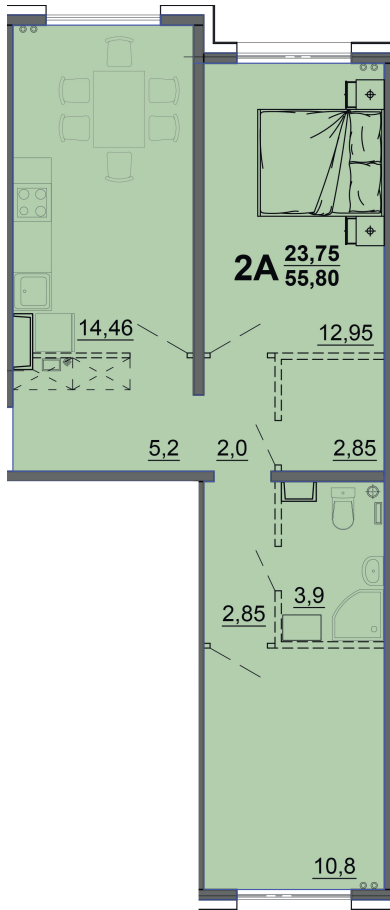

г. Тверь, ул. Левитана, поз. 6

8(4822)75-01-10
www.dsktver.ru

Работаем по предварительной
записи

Площадь:	55.00 м ²
Этаж:	15
Очередь строительства:	6
Номер на площадке:	1
Дата сдачи:	Дом сдан

Для заметок:
