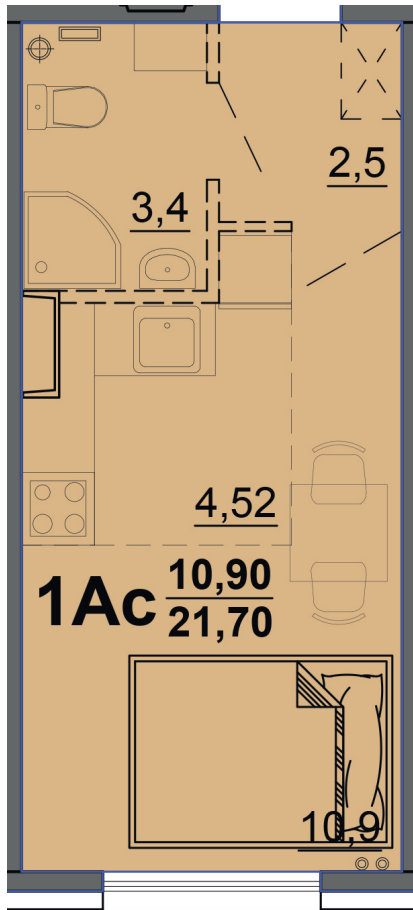

г. Тверь, ул. Левитана, поз. 6

8(4822)75-01-10
www.dsktver.ru

Работаем по предварительной
записи

Площадь:	21.30 м ²
Этаж:	15
Очередь строительства:	6
Номер на площадке:	3
Дата сдачи:	Дом сдан

Для заметок:
