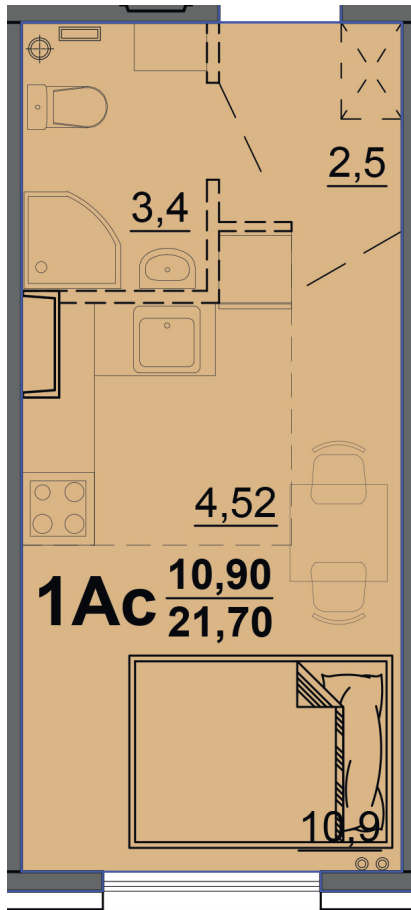

г. Тверь, ул. Левитана, поз. 6

8(4822)75-01-10
www.dsktver.ru

Работаем по предварительной
записи

Площадь:	21.30 м ²
Этаж:	14
Очередь строительства:	6
Номер на площадке:	3
Дата сдачи:	Дом сдан

Для заметок:
