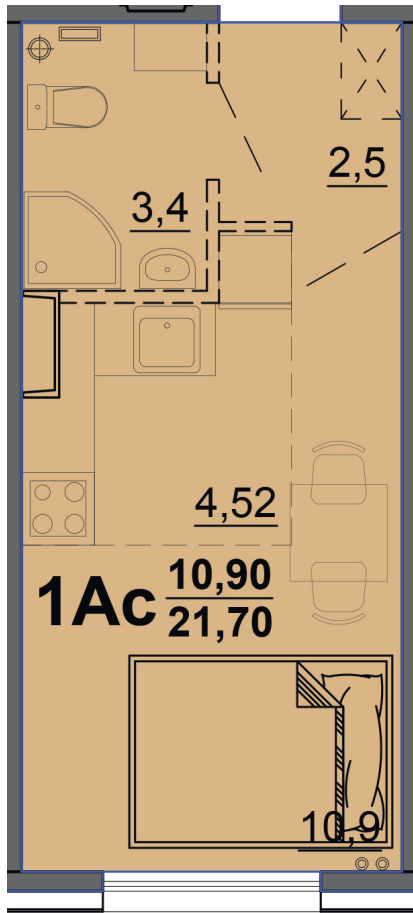

г. Тверь, ул. Левитана, поз. 6

8(4822)75-01-10
www.dsktver.ru

Работаем по предварительной
записи

| | |
|------------------------|----------------------|
| Площадь: | 21.30 м ² |
| Этаж: | 14 |
| Очередь строительства: | 6 |
| Номер на площадке: | 3 |
| Дата сдачи: | Дом сдан |