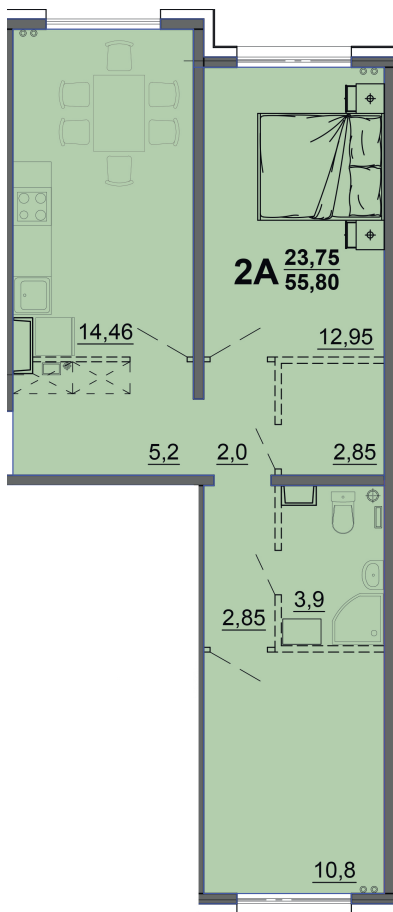

г. Тверь, ул. Левитана, поз. 6

8(4822)75-01-10
www.dsktver.ru

Работаем по предварительной
записи

Площадь:	55.00 м ²
Этаж:	14
Очередь строительства:	6
Номер на площадке:	1
Дата сдачи:	Дом сдан

Для заметок:
