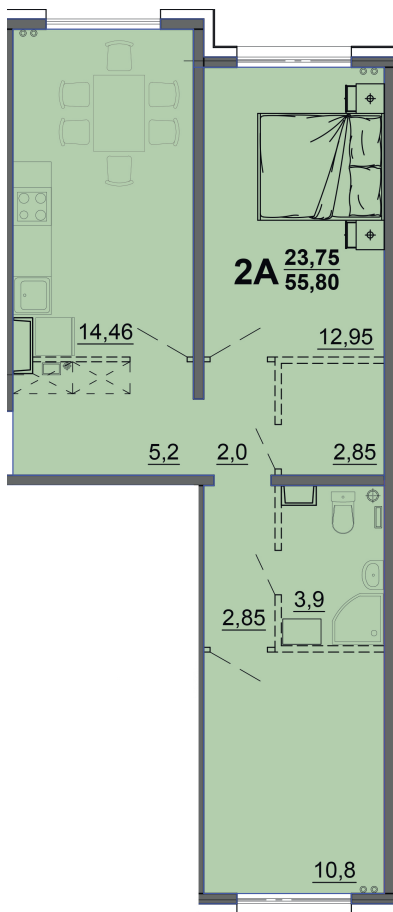

г. Тверь, ул. Левитана, поз. 6

8(4822)75-01-10
www.dsktver.ru

Работаем по предварительной
записи

| | |
|------------------------|----------------------|
| Площадь: | 55.00 м ² |
| Этаж: | 14 |
| Очередь строительства: | 6 |
| Номер на площадке: | 1 |
| Дата сдачи: | Дом сдан |