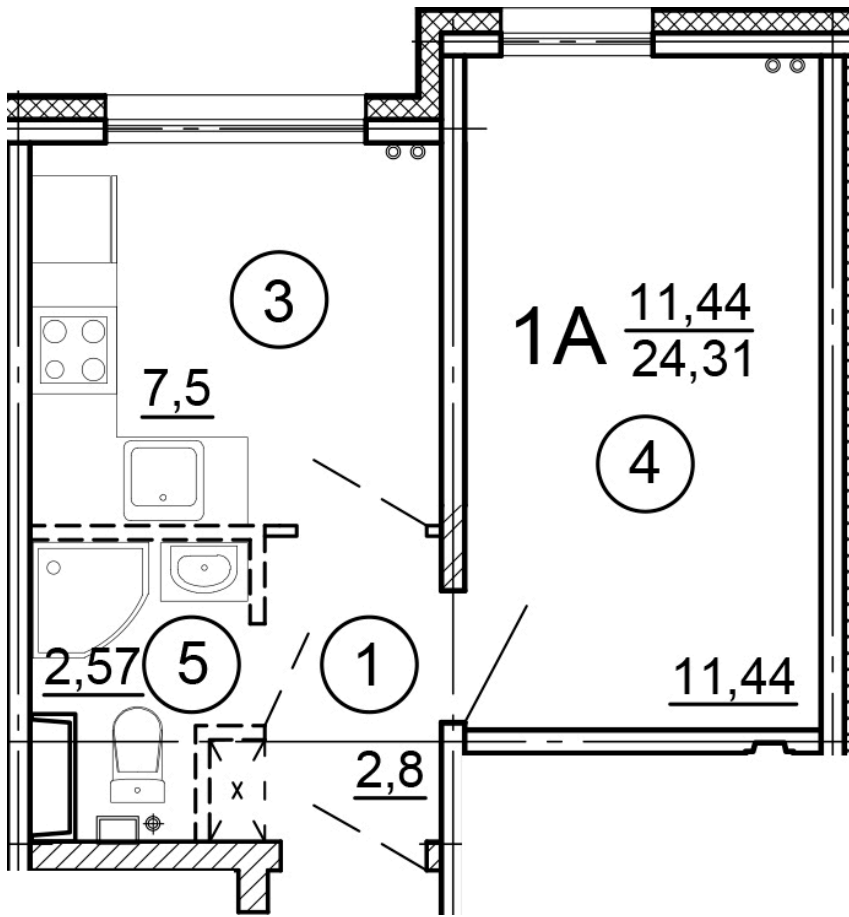

г. Тверь, ул. Левитана, поз. 6

8(4822)75-01-10
www.dsktver.ru

Работаем по предварительной
записи

Площадь:	24.30 м ²
Этаж:	13
Очередь строительства:	6
Номер на площадке:	6
Дата сдачи:	Дом сдан

Для заметок:
