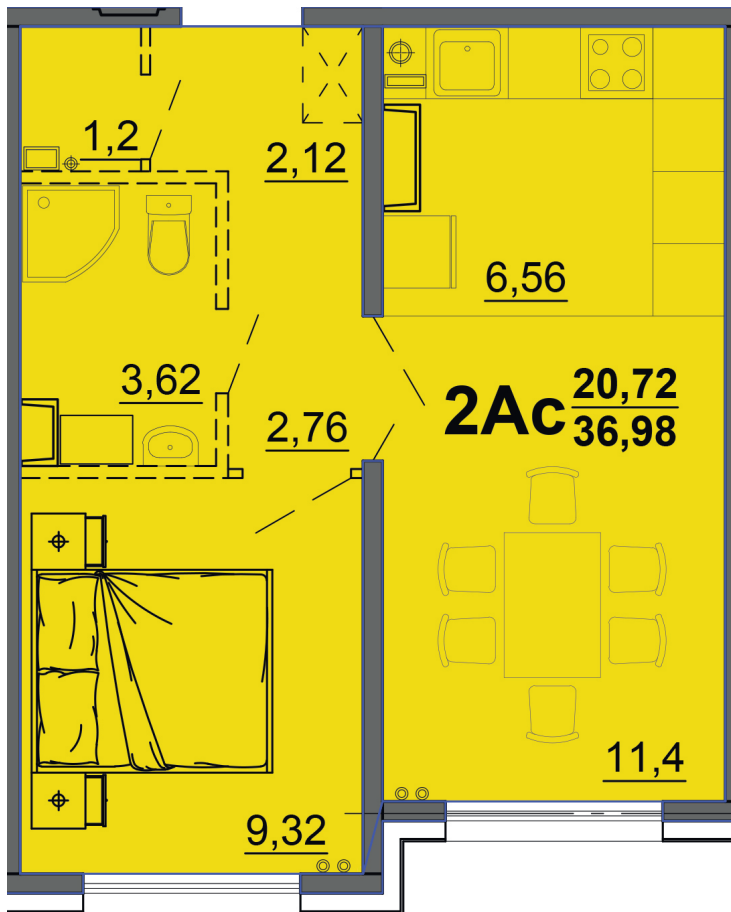

г. Тверь, ул. Левитана, поз. 6

8(4822)75-01-10
www.dsktver.ru

Работаем по предварительной
записи

Площадь:	37,00 м ²
Этаж:	14
Очередь строительства:	6
Номер на площадке:	2
Дата сдачи:	Дом сдан

Для заметок:
