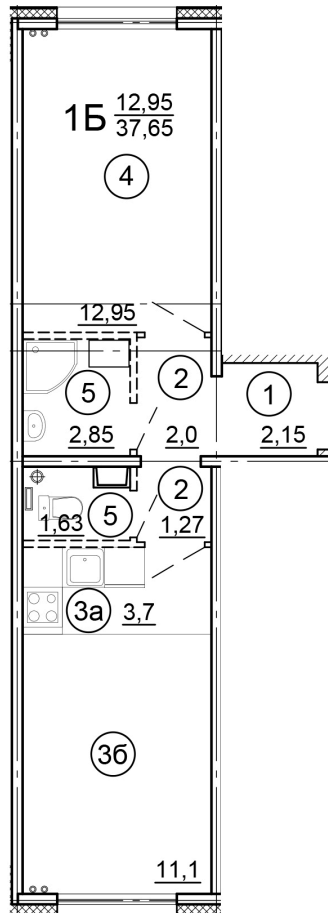

г. Тверь, ул. Левитана, поз. 6

8(4822)75-01-10
www.dsktver.ru

Работаем по предварительной
записи

Площадь: 37.70 м²

Этаж: 13

Очередь строительства: 6

Номер на площадке: 5

Дата сдачи: Дом сдан