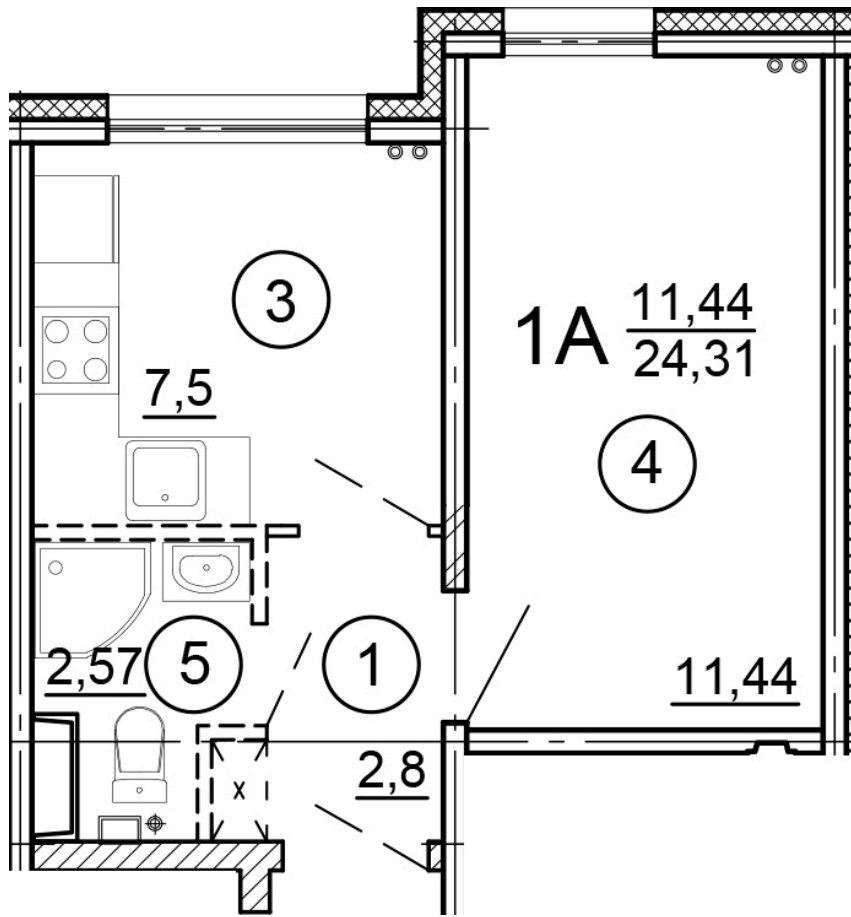

г. Тверь, ул. Левитана, поз. 6

8(4822)75-01-10
www.dsktver.ru

Работаем по предварительной
записи

Площадь:	24.30 м ²
Этаж:	12
Очередь строительства:	6
Номер на площадке:	6
Дата сдачи:	Дом сдан

Для заметок:
