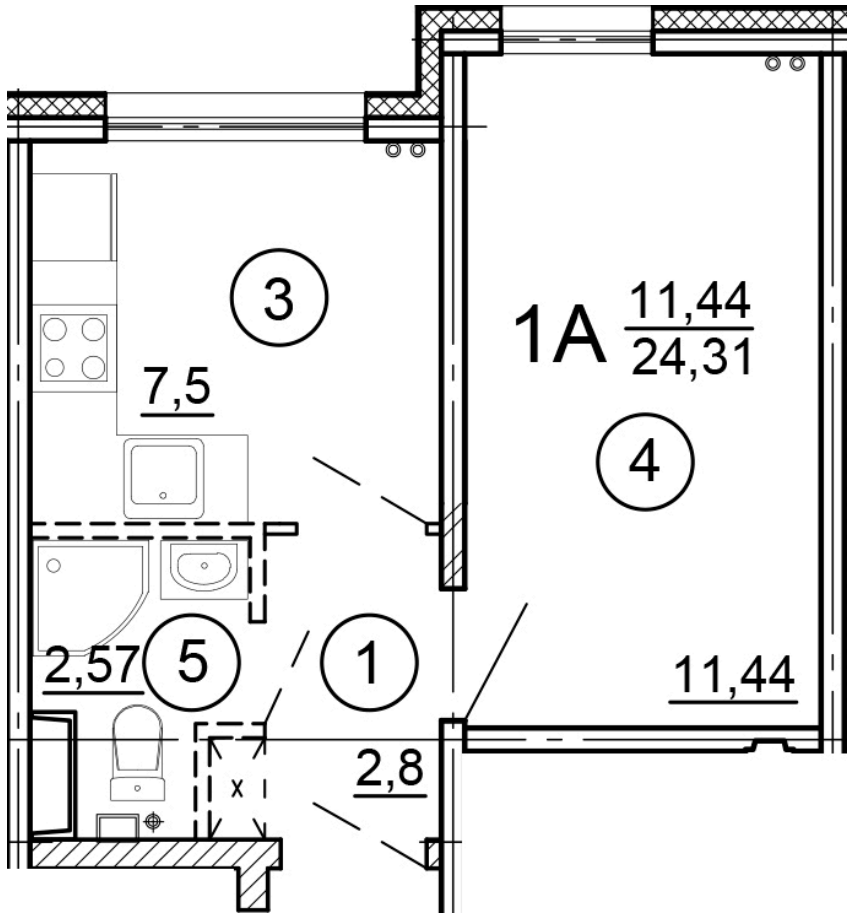

г. Тверь, ул. Левитана, поз. 6

8(4822)75-01-10
www.dsktver.ru

Работаем по предварительной
записи

Площадь:	24.30 м ²
Этаж:	11
Очередь строительства:	6
Номер на площадке:	6
Дата сдачи:	Дом сдан

Для заметок:
