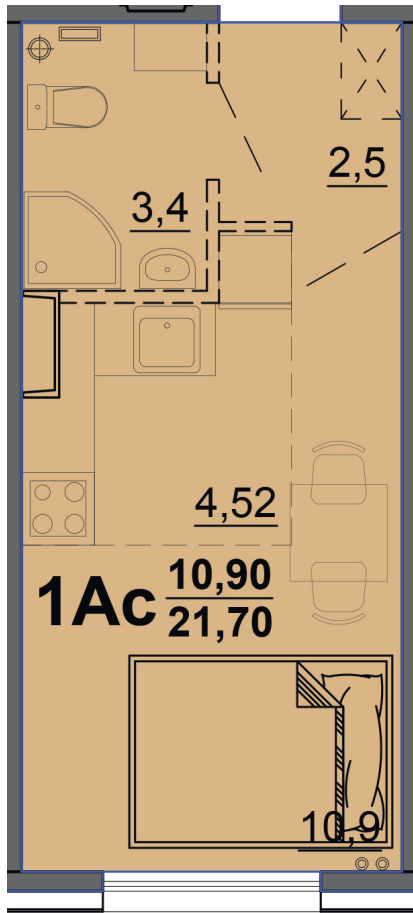

г. Тверь, ул. Левитана, поз. 6

8(4822)75-01-10
www.dsktver.ru

Работаем по предварительной
записи

Площадь:	21.30 м ²
Этаж:	11
Очередь строительства:	6
Номер на площадке:	3
Дата сдачи:	Дом сдан

Для заметок:
