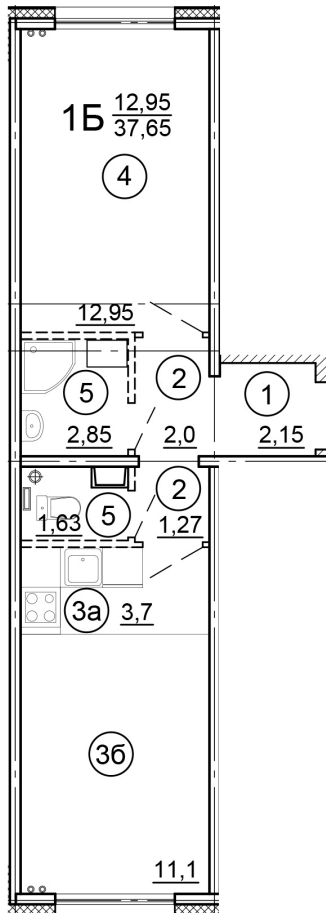

г. Тверь, ул. Левитана, поз. 6

8(4822)75-01-10
www.dsktver.ru

Работаем по предварительной
записи

Площадь: 37.70 м²

Этаж: 10

Очередь строительства: 6

Номер на площадке: 5

Дата сдачи: Дом сдан