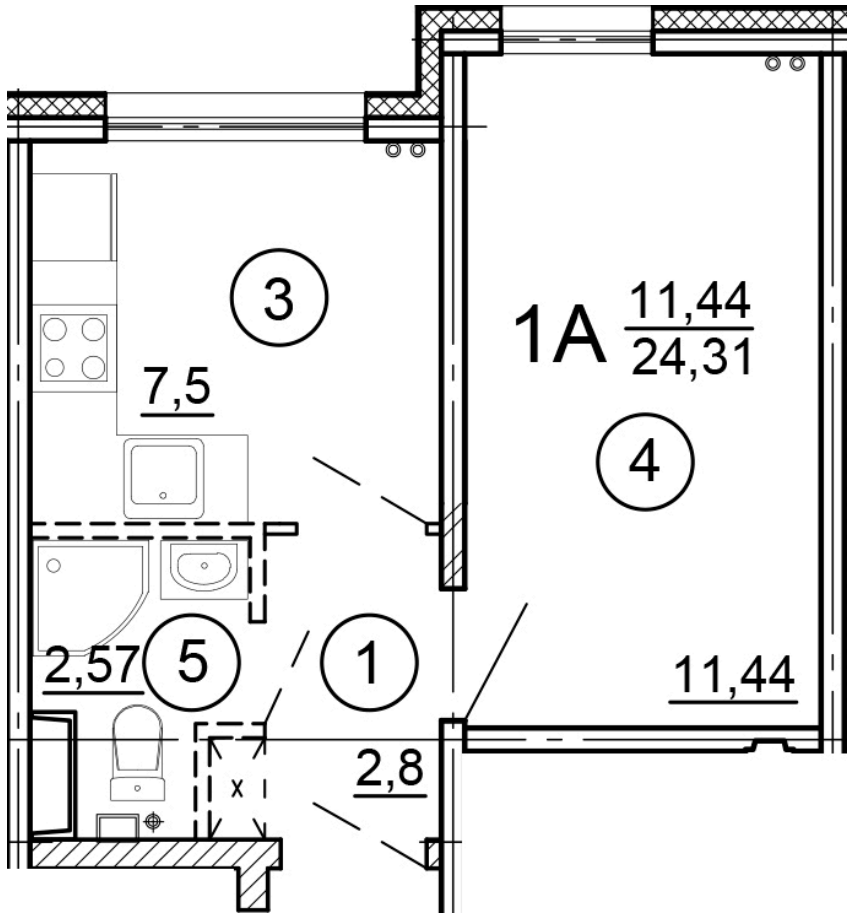

г. Тверь, ул. Левитана, поз. 6

8(4822)75-01-10
www.dsktver.ru

Работаем по предварительной
записи

Площадь:	24.30 м ²
Этаж:	10
Очередь строительства:	6
Номер на площадке:	6
Дата сдачи:	Дом сдан

Для заметок:
