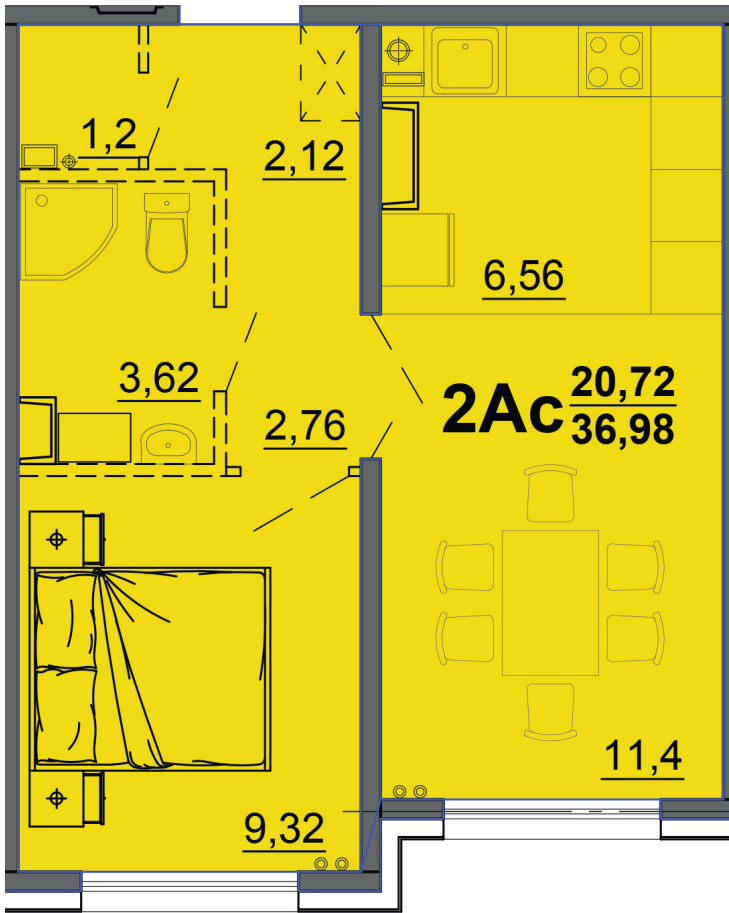

г. Тверь, ул. Левитана, поз. 6

8(4822)75-01-10
www.dsktver.ru

Работаем по предварительной
записи

Площадь:	37.00 м ²
Этаж:	10
Очередь строительства:	6
Номер на площадке:	2
Дата сдачи:	Дом сдан

Для заметок:
