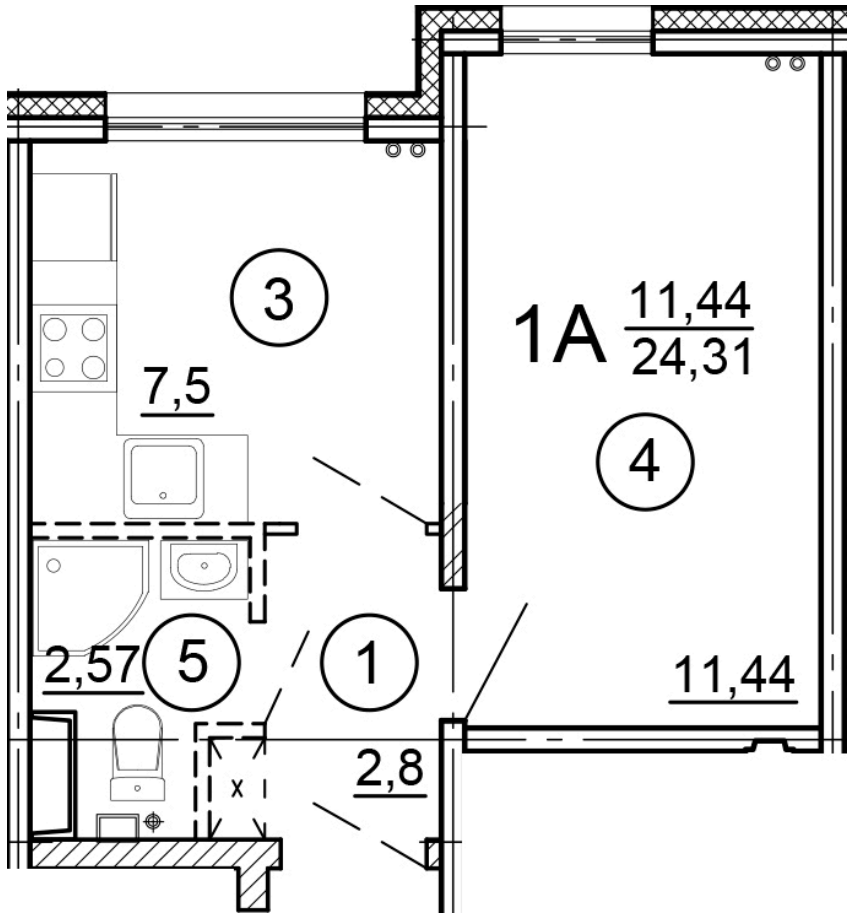

г. Тверь, ул. Левитана, поз. 6

8(4822)75-01-10
www.dsktver.ru

Работаем по предварительной
записи

Площадь:	24.30 м ²
Этаж:	9
Очередь строительства:	6
Номер на площадке:	6
Дата сдачи:	Дом сдан

Для заметок:
