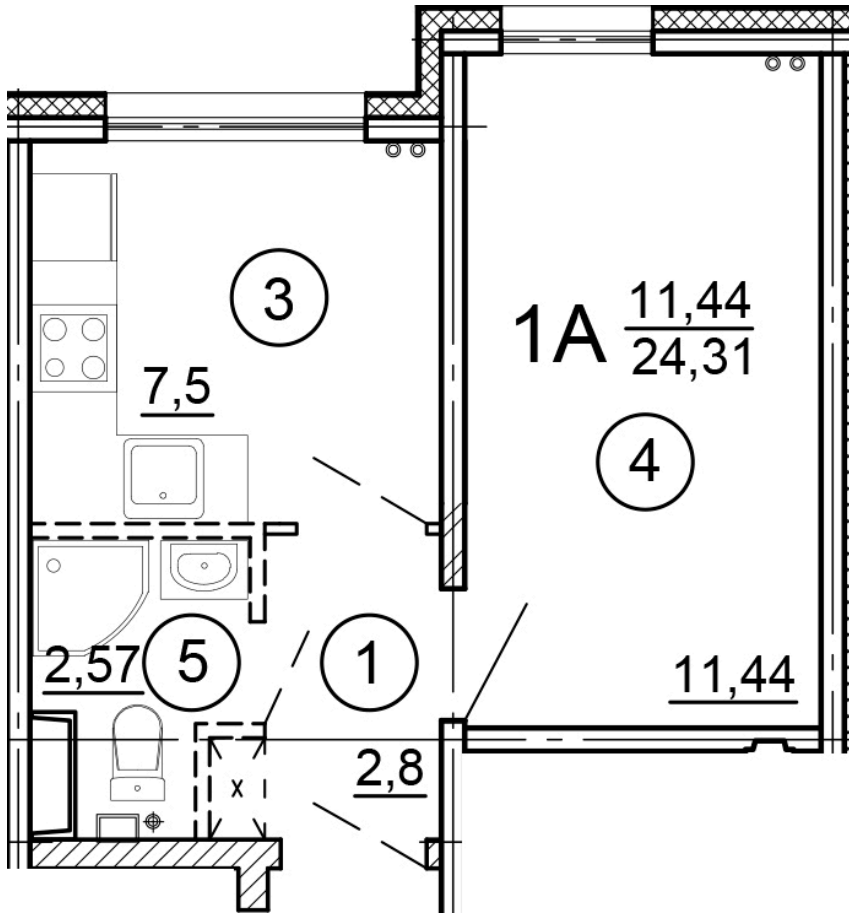

г. Тверь, ул. Левитана, поз. 6

8(4822)75-01-10
www.dsktver.ru

Работаем по предварительной
записи

Площадь:	24.30 м ²
Этаж:	9
Очередь строительства:	6
Номер на площадке:	6
Дата сдачи:	Дом сдан

Для заметок:
