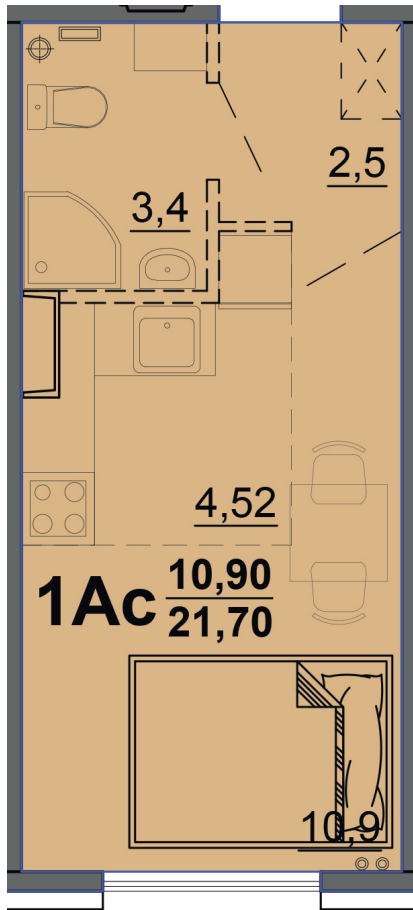

г. Тверь, ул. Левитана, поз. 6

8(4822)75-01-10
www.dsktver.ru

Работаем по предварительной
записи

Площадь:	21.30 м ²
Этаж:	9
Очередь строительства:	6
Номер на площадке:	3
Дата сдачи:	Дом сдан

Для заметок:
